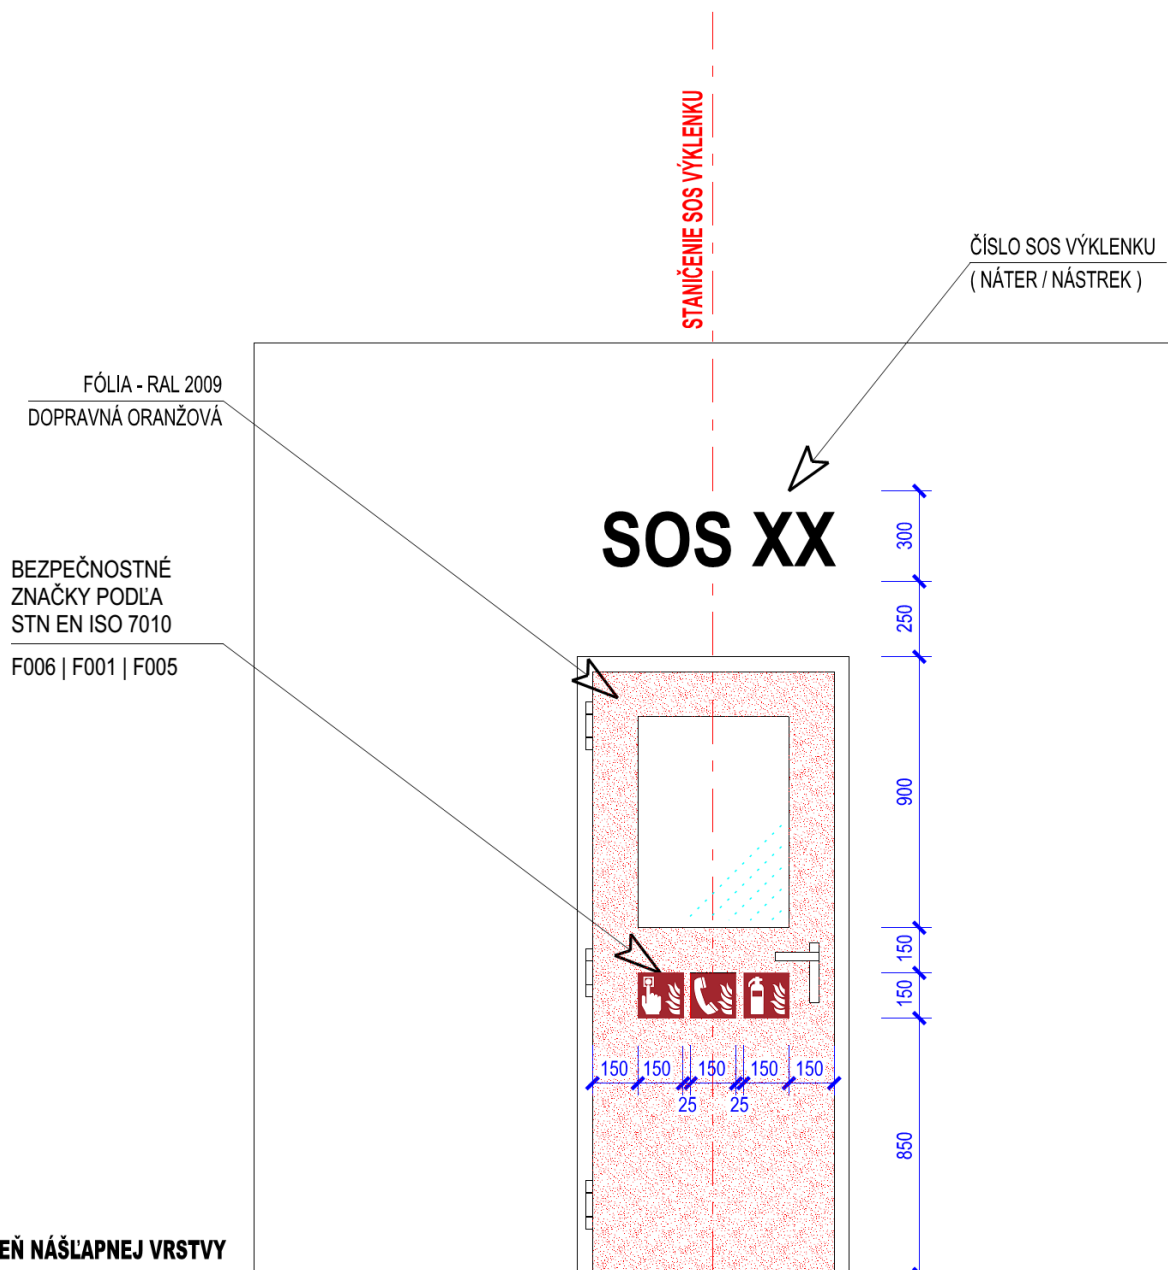

# OSNAČENIE DVERÍ SOS-VÝKLENKU V TUNELOVEJ RÚRE

ISO 7010-F006  
TLAČIDLOVÝ HLÁSIČ  
POŽIARU

ISO 7010-F001  
OHLASOVŇA  
POŽIARU

ISO 7010-F005  
HASIACI PRÍSTROJ

POZNÁMKY:

MIERKA 1:25

5 - TUNELY

PROTIPOŽIARNA BEZPEČNOSŤ

VL 5

1000.04

08 - 2019