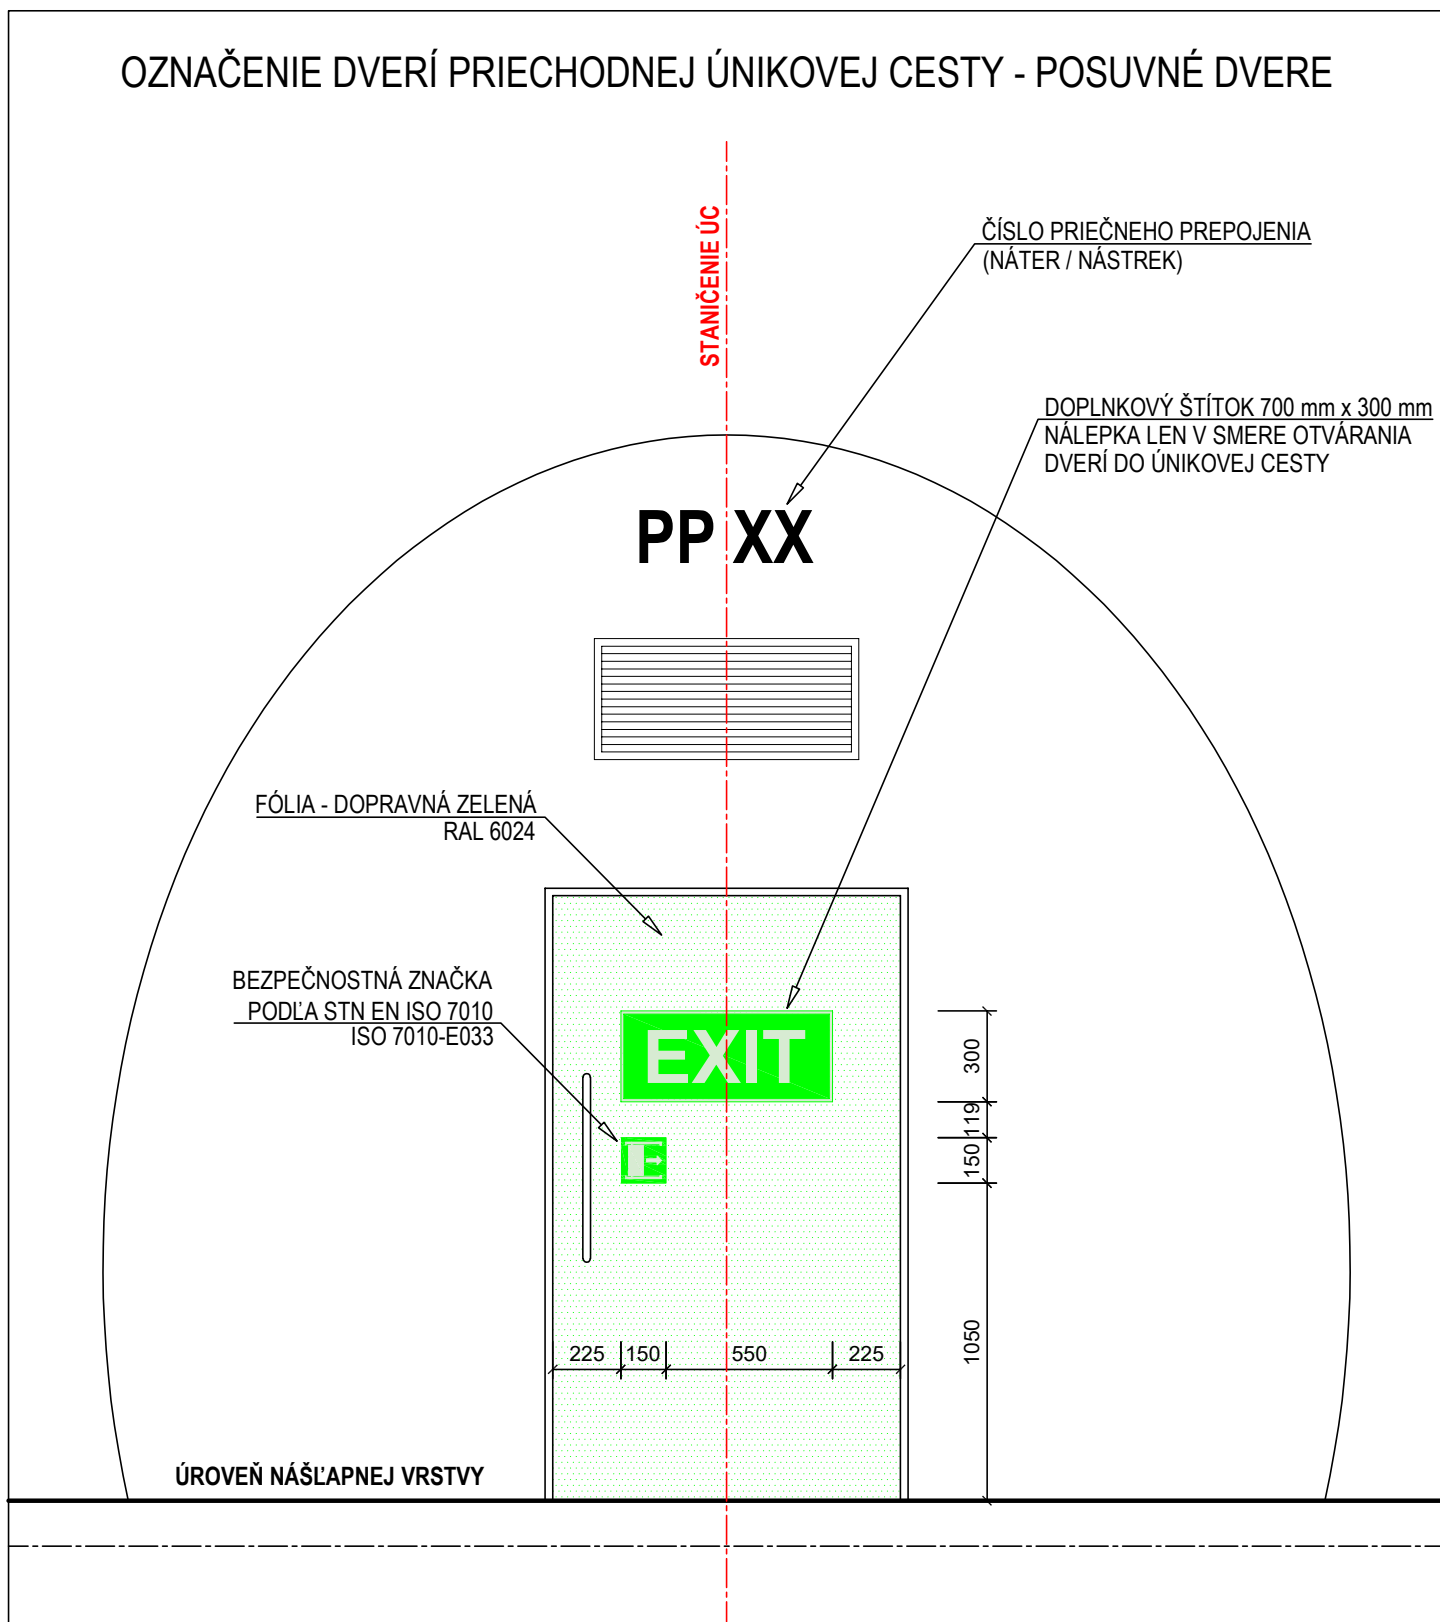

OZNAČENIE DVERÍ PRIECHODNEJ ÚNIKOVEJ CESTY - POSUVNÉ DVERE

POZNÁMKY:

Pohľad na dvere z tunelovej rúry

MIERKA 1:25

5 - TUNELY

PROTIPOŽIARNA BEZPEČNOSŤ

VL 5

1000.03