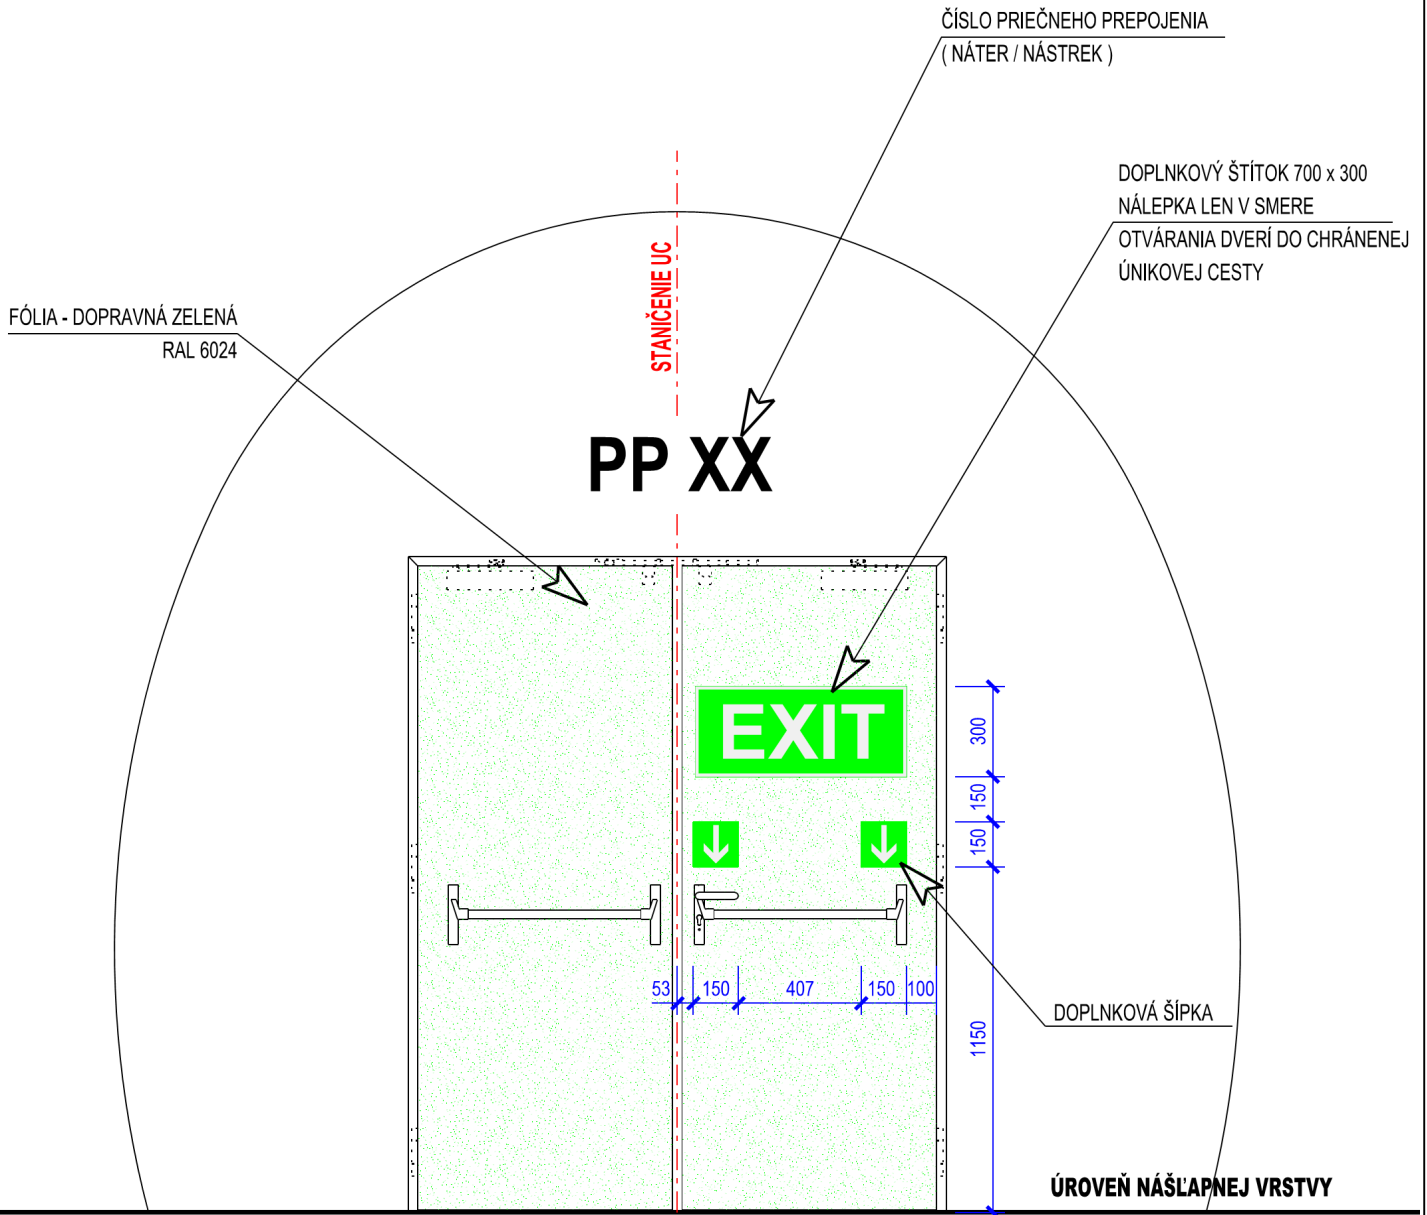

OZNAČENIE DVERÍ PRIECHODNEJ ÚNIKOVEJ CESTY - DVOJKRÍDLOVÉ DVERE

POZNÁMKY:
Pohľad na dvere z tunelovej rúry
MIERKA 1:25

5 - TUNELY

PROTIPOŽIARNA BEZPEČNOSŤ

VL 5

1000.02

08 - 2019