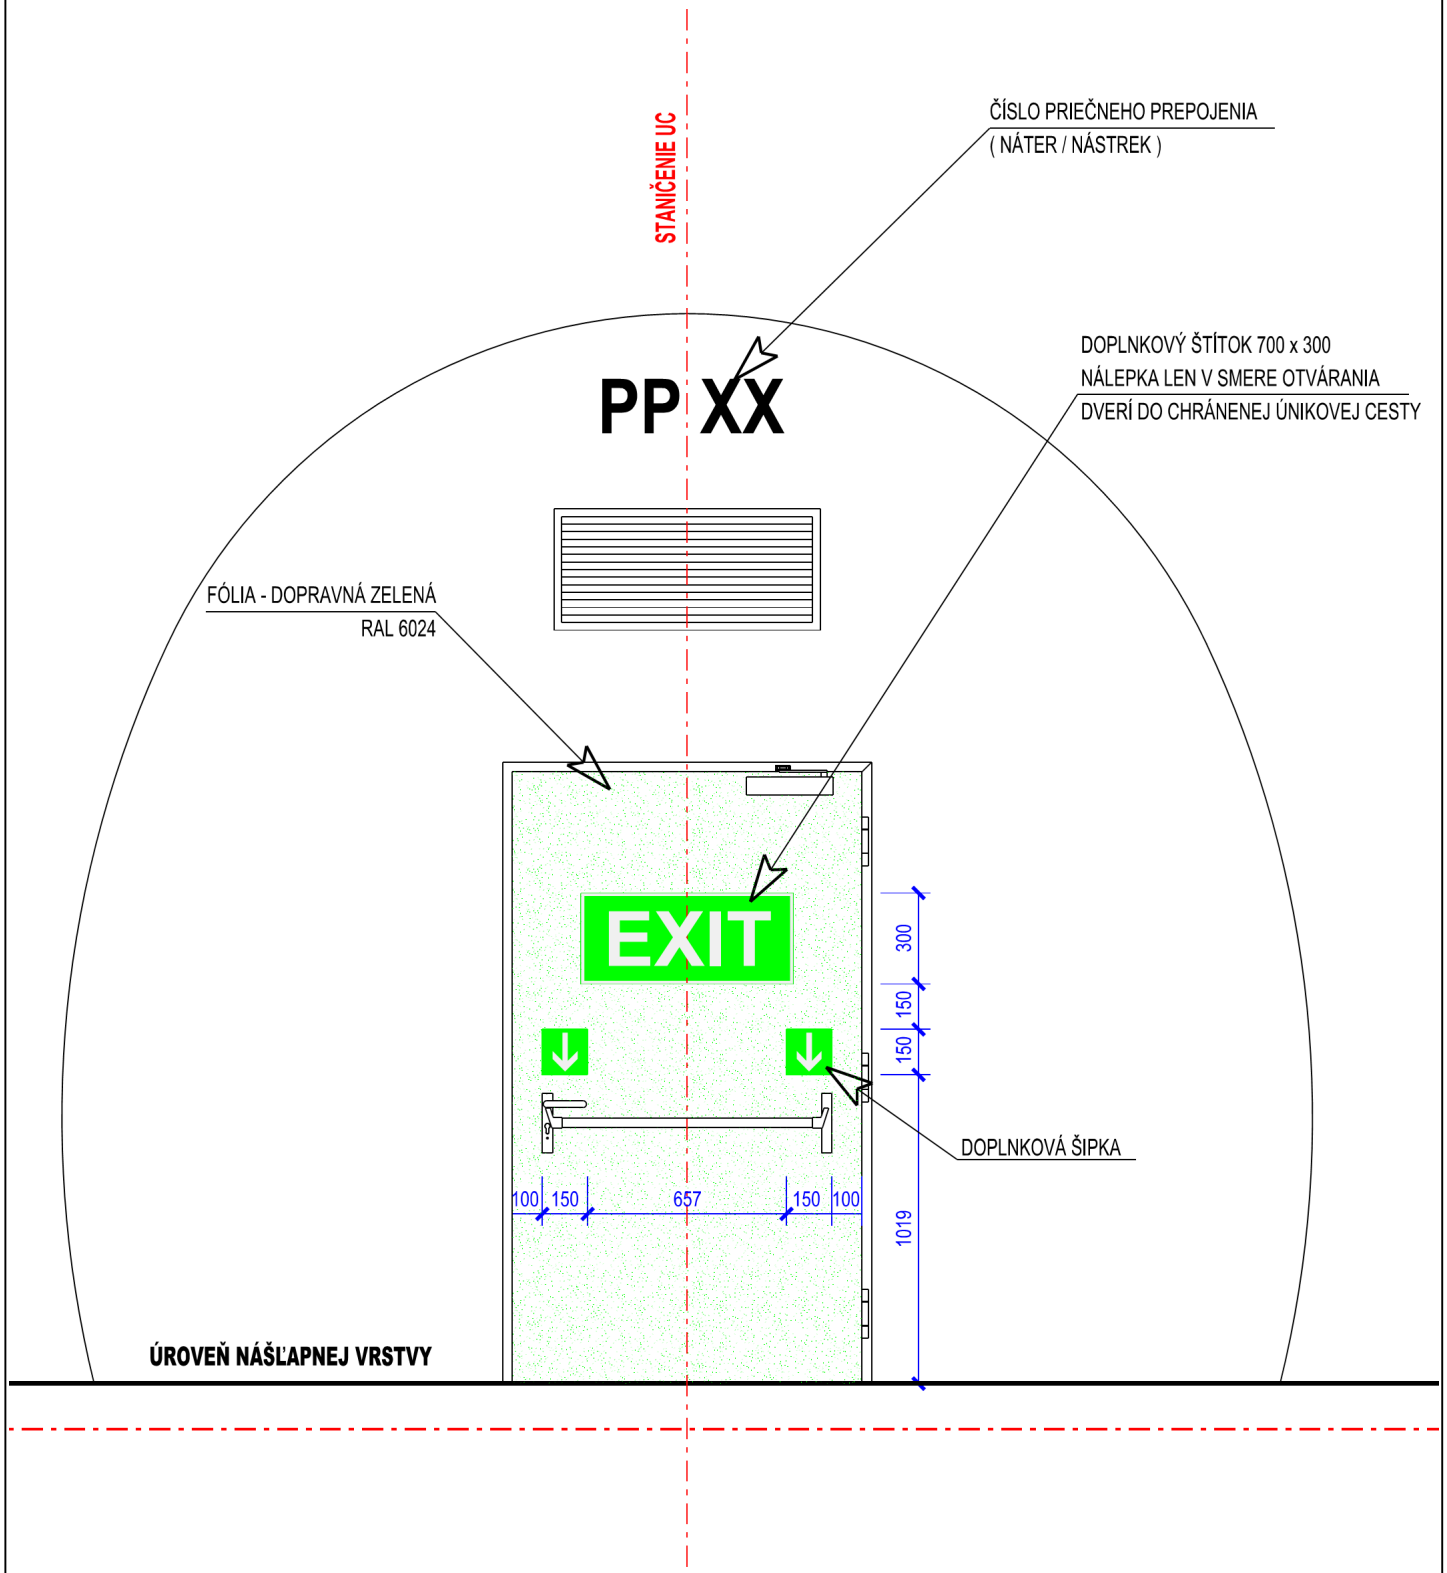

OZNAČENIE DVERÍ PRIECHODNEJ ÚNIKOVEJ CESTY - JEDNOKRÍDLOVÉ DVERE

POZNÁMKY:
Pohľad na dvere z tunelovej rúry
MIERKA 1:25

5 - TUNELY

PROTIPOŽIARNA BEZPEČNOSŤ

VL 5

1000.01

08 - 2019