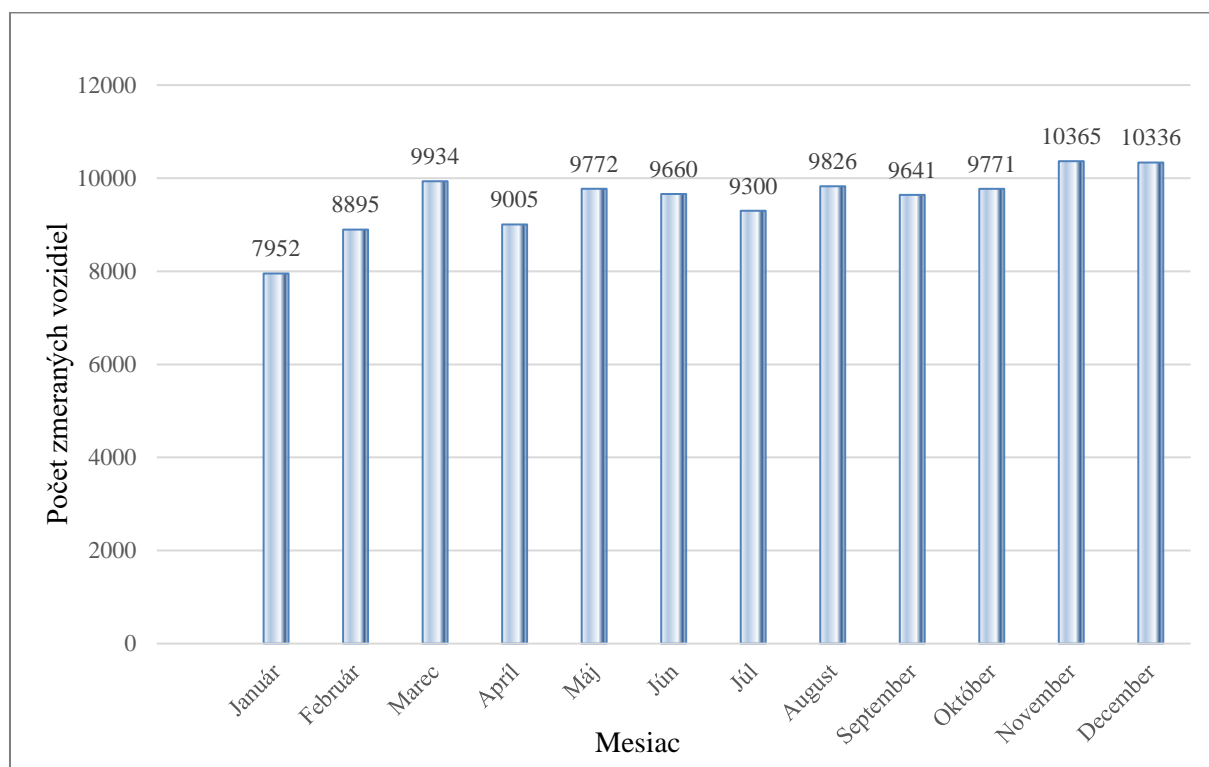

Grafický prehľad zmeraných motorových vozidiel na hraničnom priechode Vyšné Nemecké za rok 2023

Porovnanie zmeraných motorových vozidiel na hraničnom priechode Vyšné Nemecké za roky 2012 až 2023

Rok	Počet zmeraných vozidiel	Počet preťažených vozidiel	Platiaci za preťaženie		Povolenie z OÚ		Otočené		Celkom (€)
			Počet	Poplatok (€)	Počet	Poplatok (€)	Počet	Poplatok (€)	
2012	123 061	593	279	82 818,00	129	45 547,00	183	69 297,50	200 713,50
2013	127 397	699	234	69 250,00	138	42 260,00	327	129 500,00	241 010,00
2014	103 375	679	197	50 725,00	83	31 455,00	400	152 235,00	234 415,00
2015	88 168	650	164	47 552,00	81	28 435,00	401	158 335,00	234 322,00
2016	105 423	241	91	28 850,00	12	5790	133	51 975,00	86 615,00
2017	116 647	256	82	30 445,00	31	18 135,00	143	52 050,00	100 630,00
2018	112 846	303	114	33 795,00	24	8 480,00	165	56 600,00	98 875,00
2019	99 133	264	110	18 230,00	48	17 500,00	119	26 795,00	62 525,00
2020	96 447	190	109	21 650,00	77	24 250,00	22	6 400,00	52 300,00
2021	94 226	154	101	17 150,00	54	15 800,00	19	4 450,00	37 400,00
2022	108 630	232	181	38 200,00	57	16 200,00	21	7 250,00	61 650,00
2023	114 457	306	180	37 350,00	129	40 850,00	22	7 500,00	85 700,00