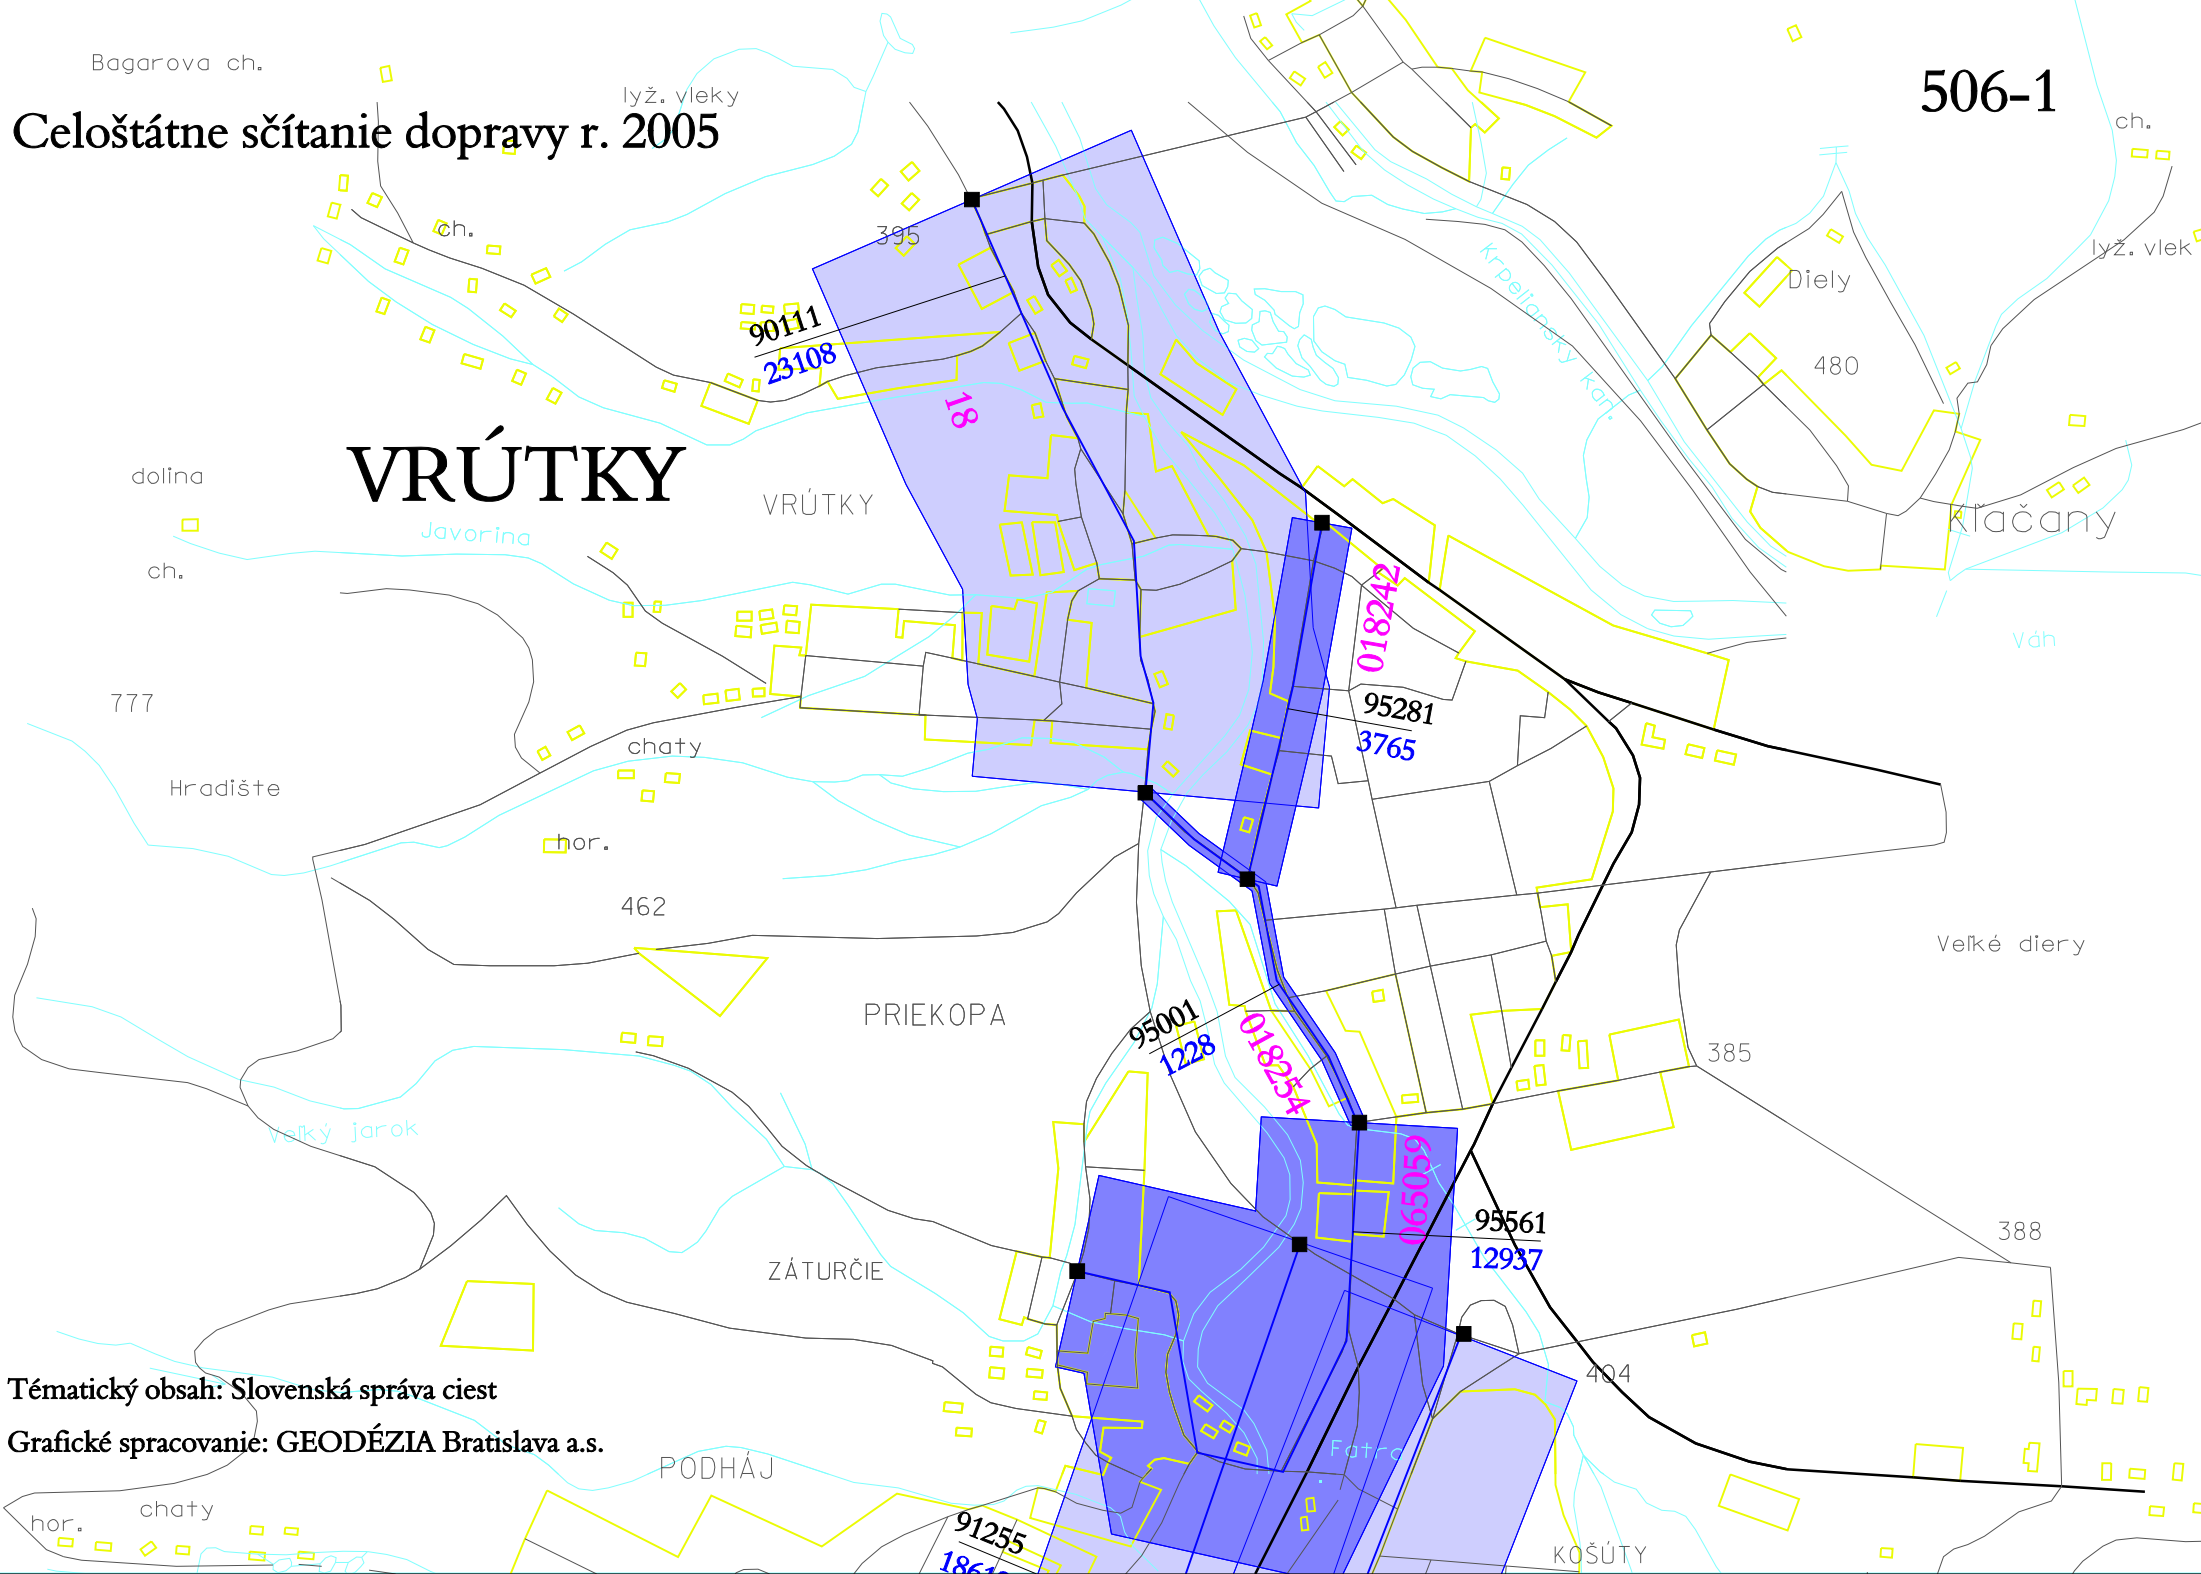

Bagarova ch.
lyž. vleky
Celoštátne sčítanie dopravy r. 2005

506-1
ch.

VRÚTKY

Tematický obsah: Slovenská správa ciest
Grafické spracovanie: GEODÉZIA Bratislava a.s.

hor. chaty

PODHÁJ

KOŠÚTY