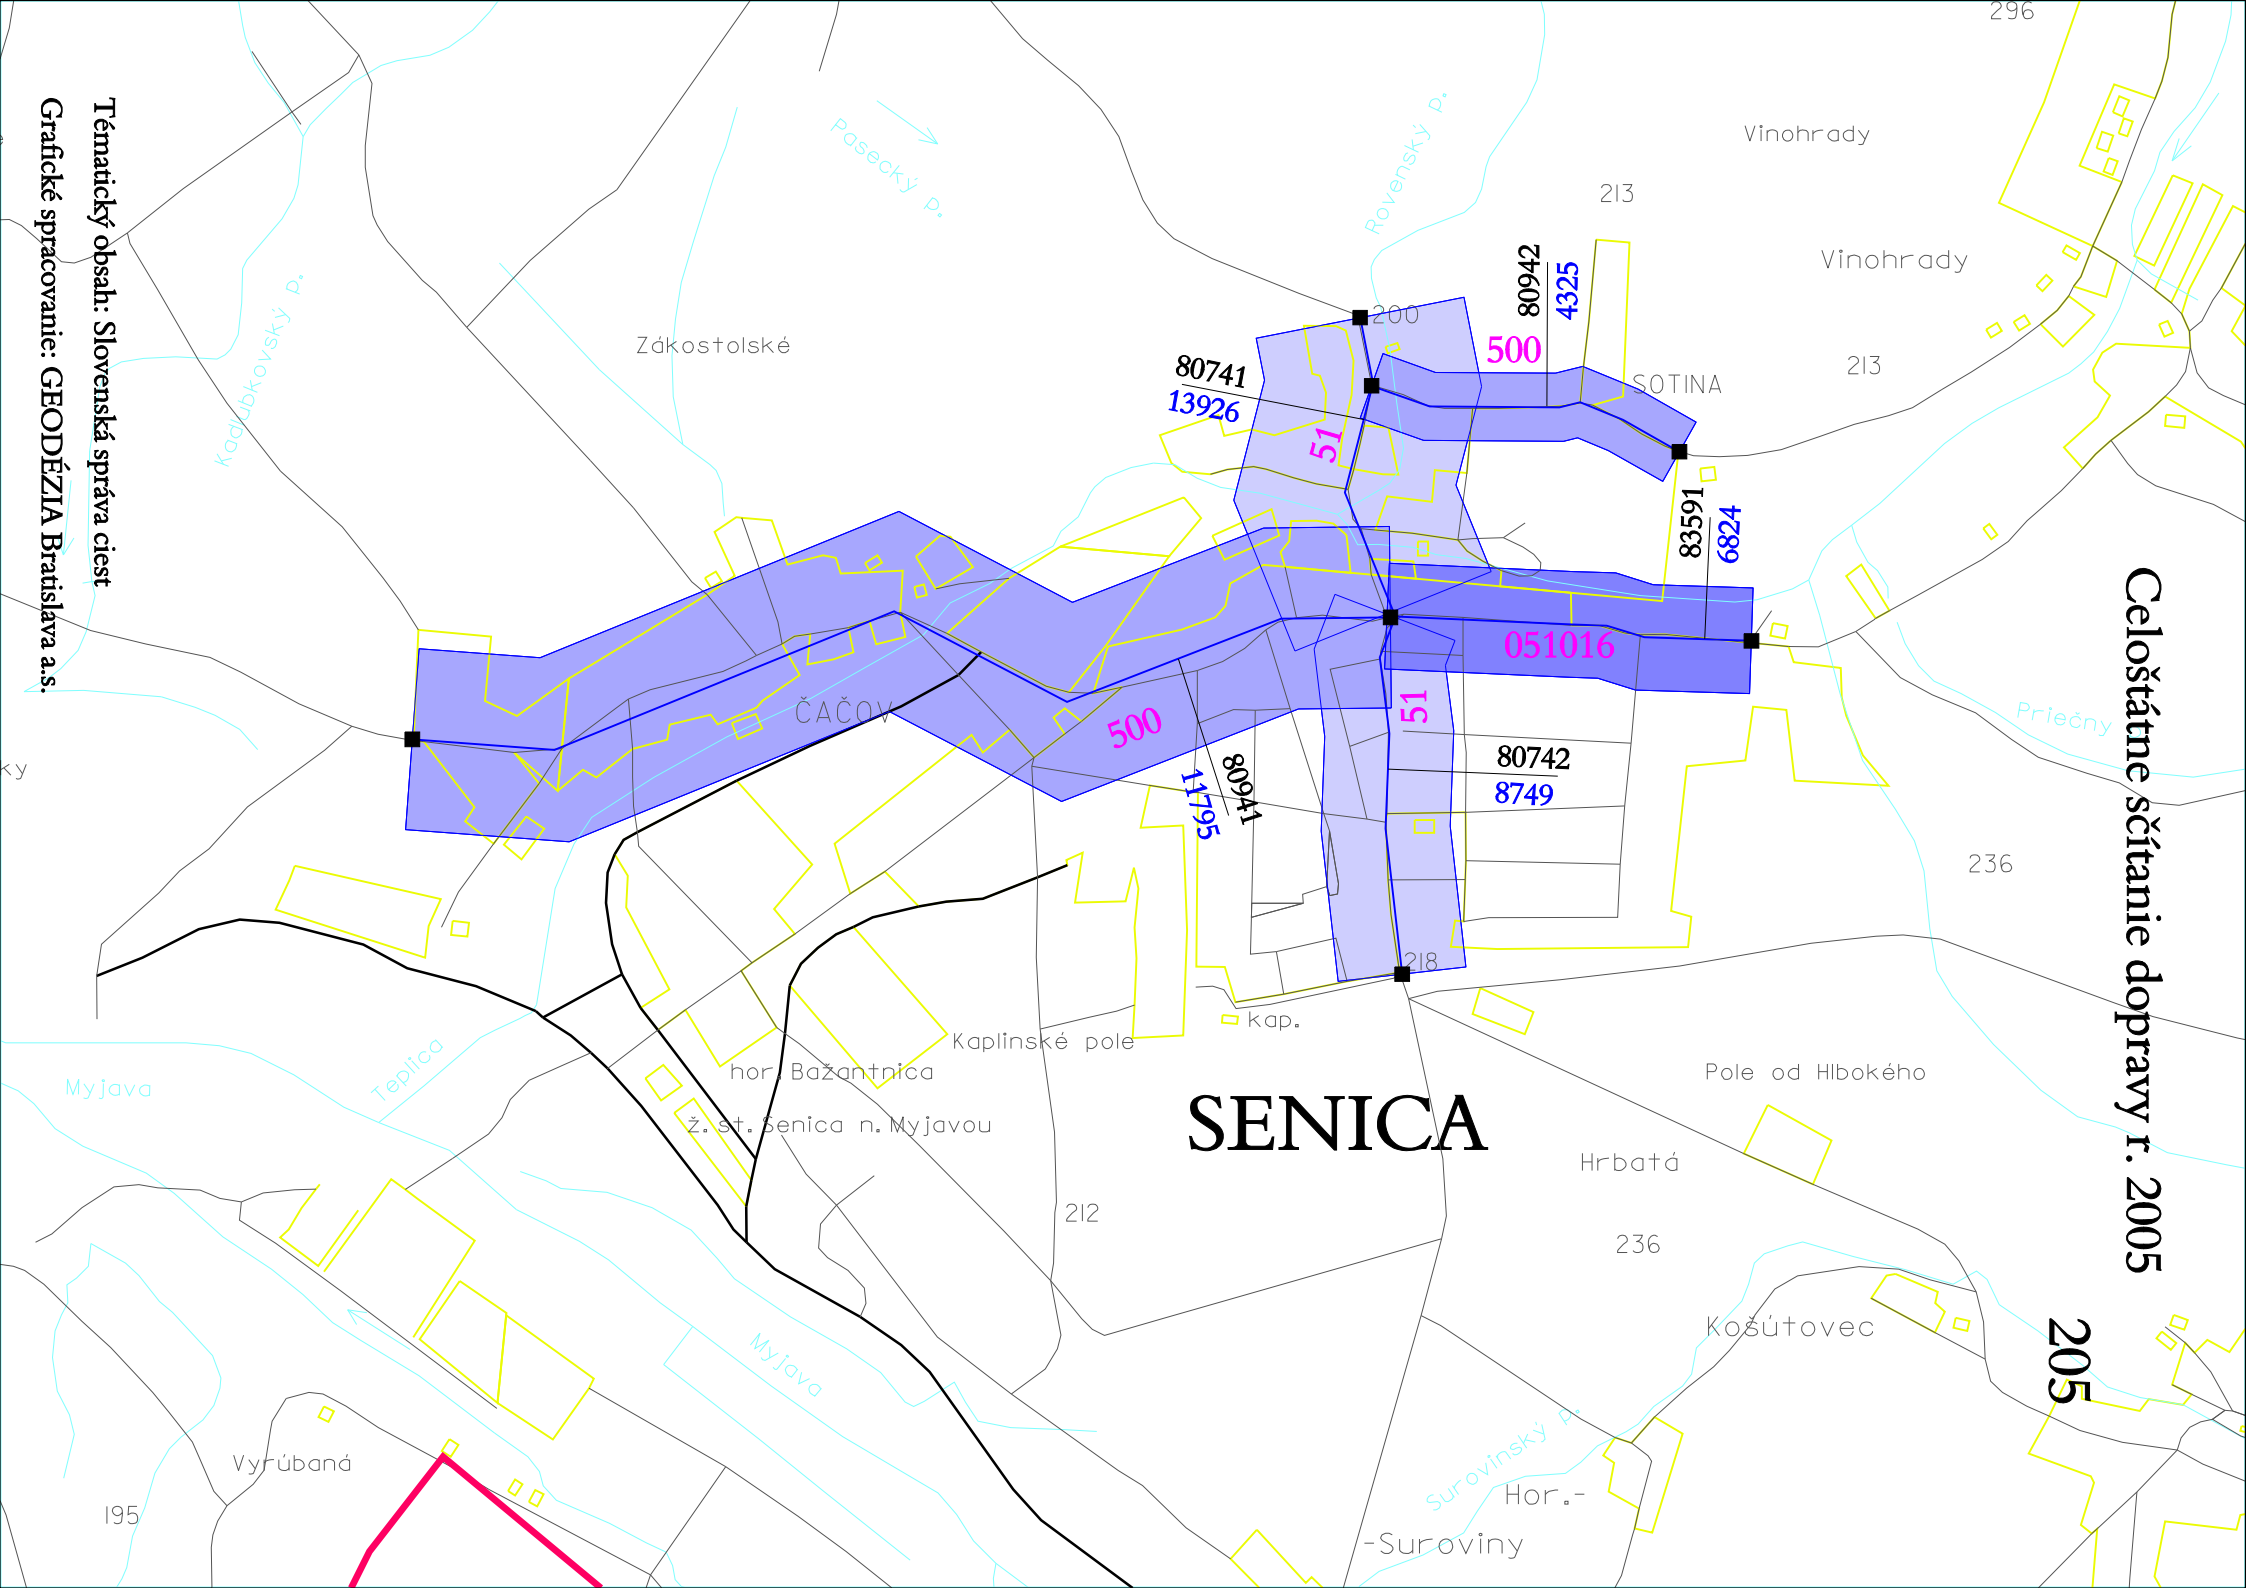

Celoštátne sčítanie dopravy r. 2005

205

Tematický obsah: Slovenská správa ciest  
Grafické spracovanie: GEODÉZIA Bratislava a.s.

# SENICA