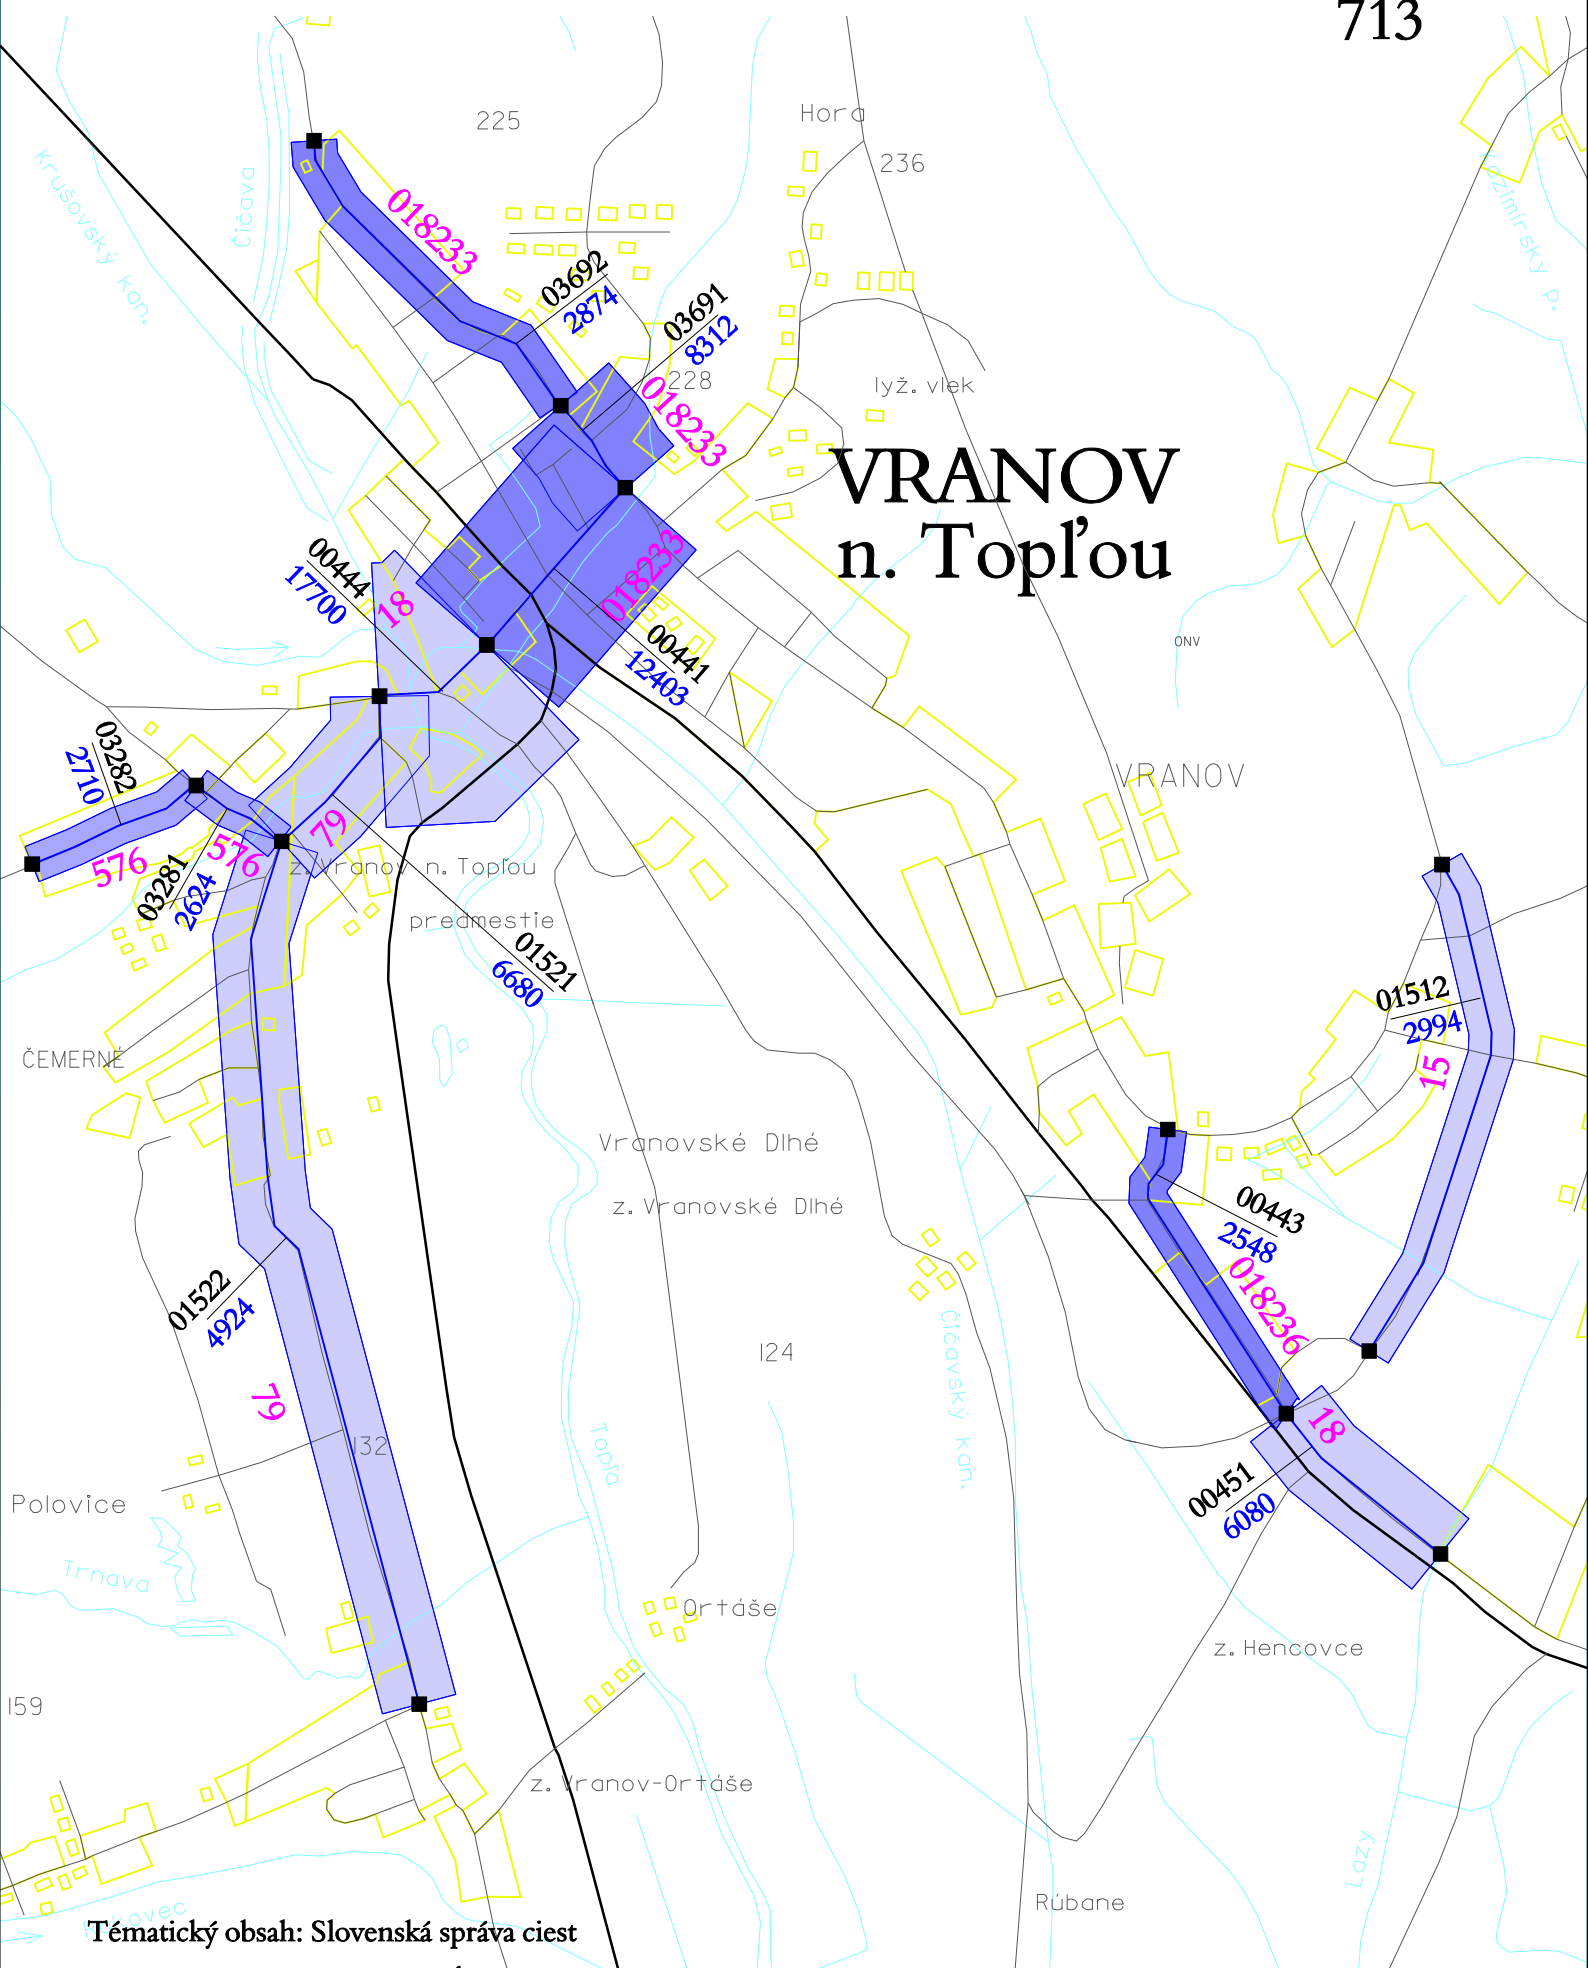

Celoštátne sčítanie dopravy r. 2005

713

Tematický obsah: Slovenská správa ciest

Grafické spracovanie: GEODÉZIA Bratislava a.s.