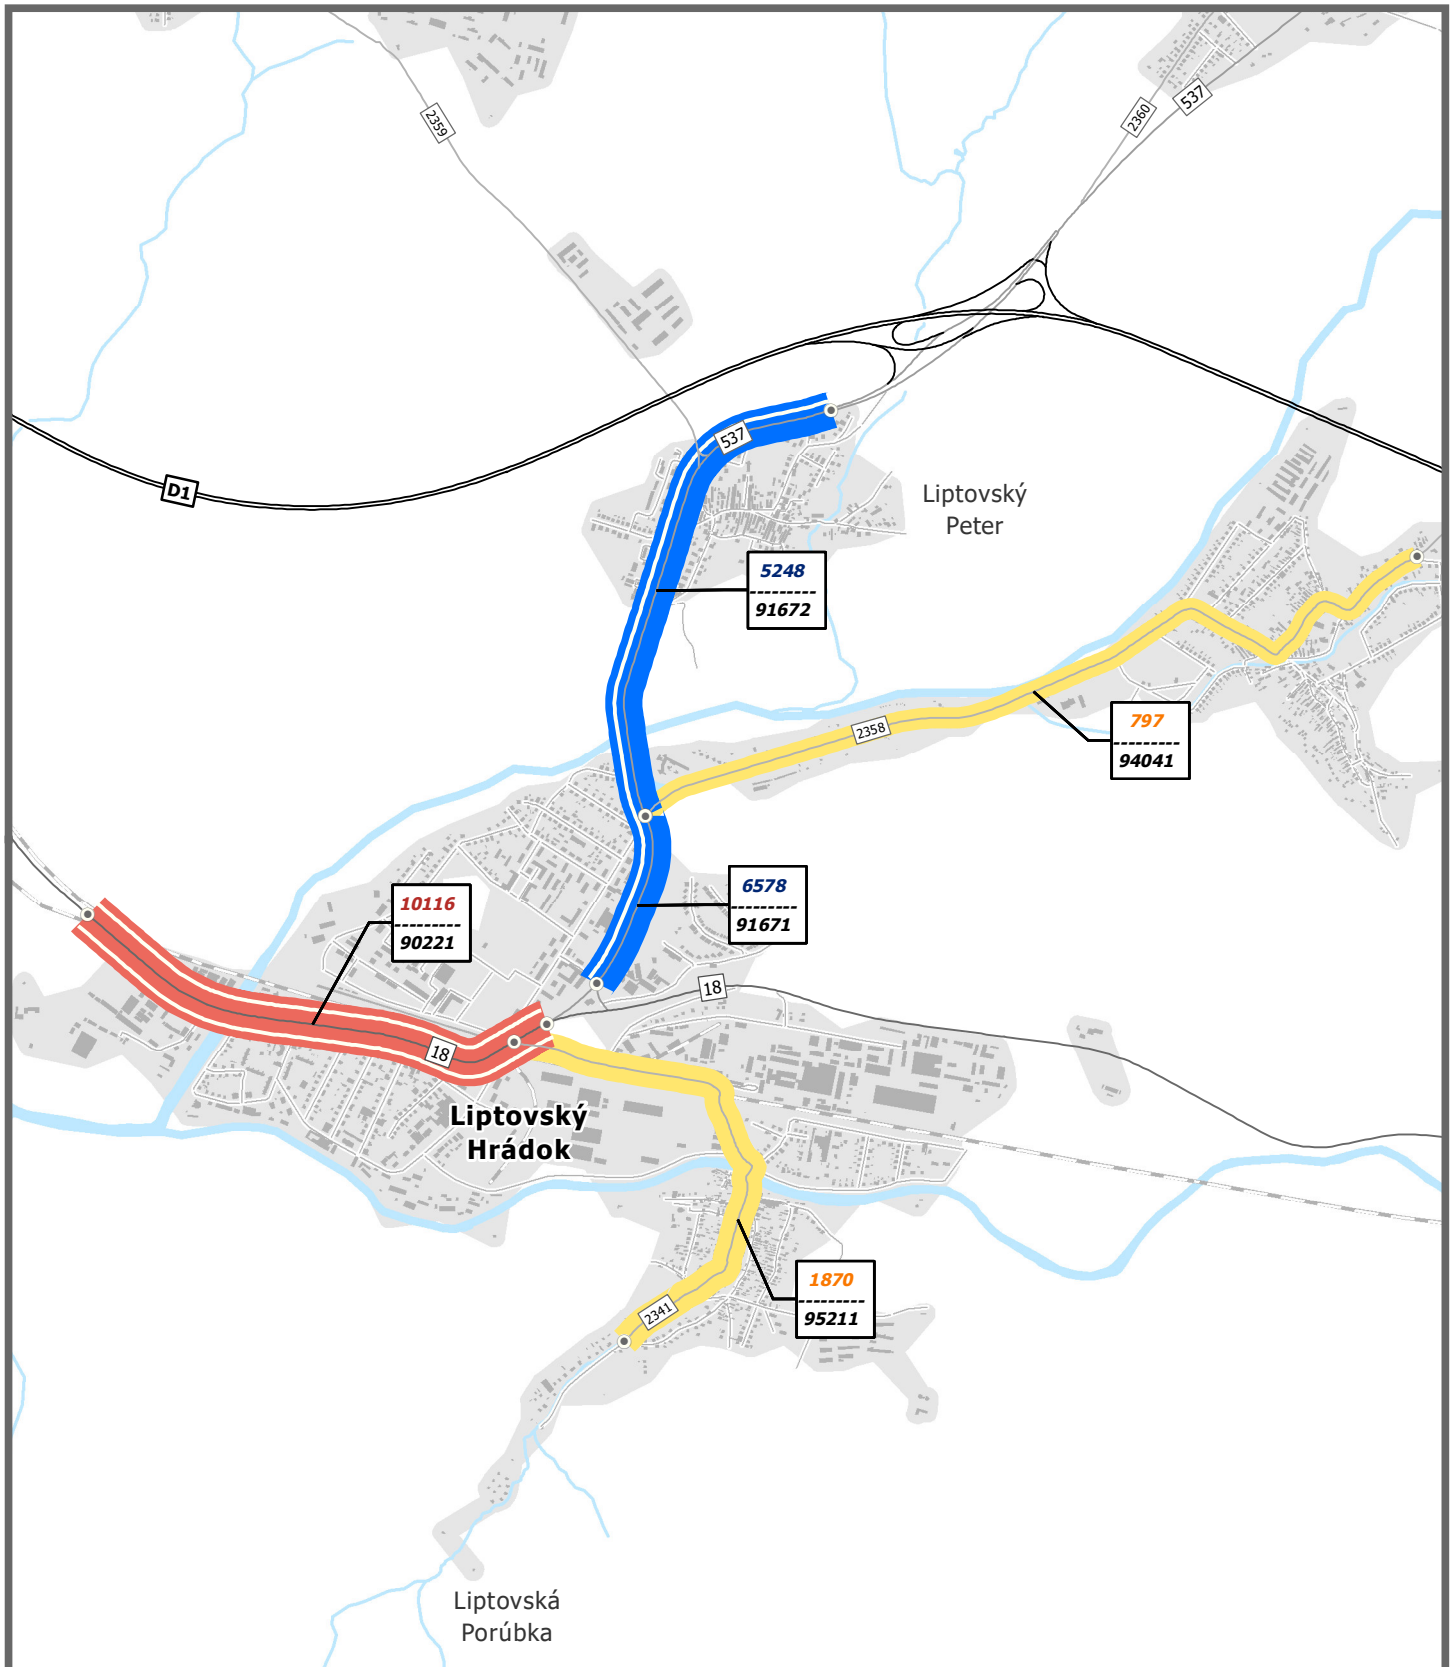

Liptovský Hrádok

kraj: **Žilinský**

kód obce: 510726

1 : 25 000

Použité podkladové dáta:

© Model cestnej siete, Slovenská správa ciest, Cestná databanka 01.07.2015, © Administratívne členenie, Central European Data Agency, a.s., © Budovy, vodstvo, železnice, OpenStreetMap contributors