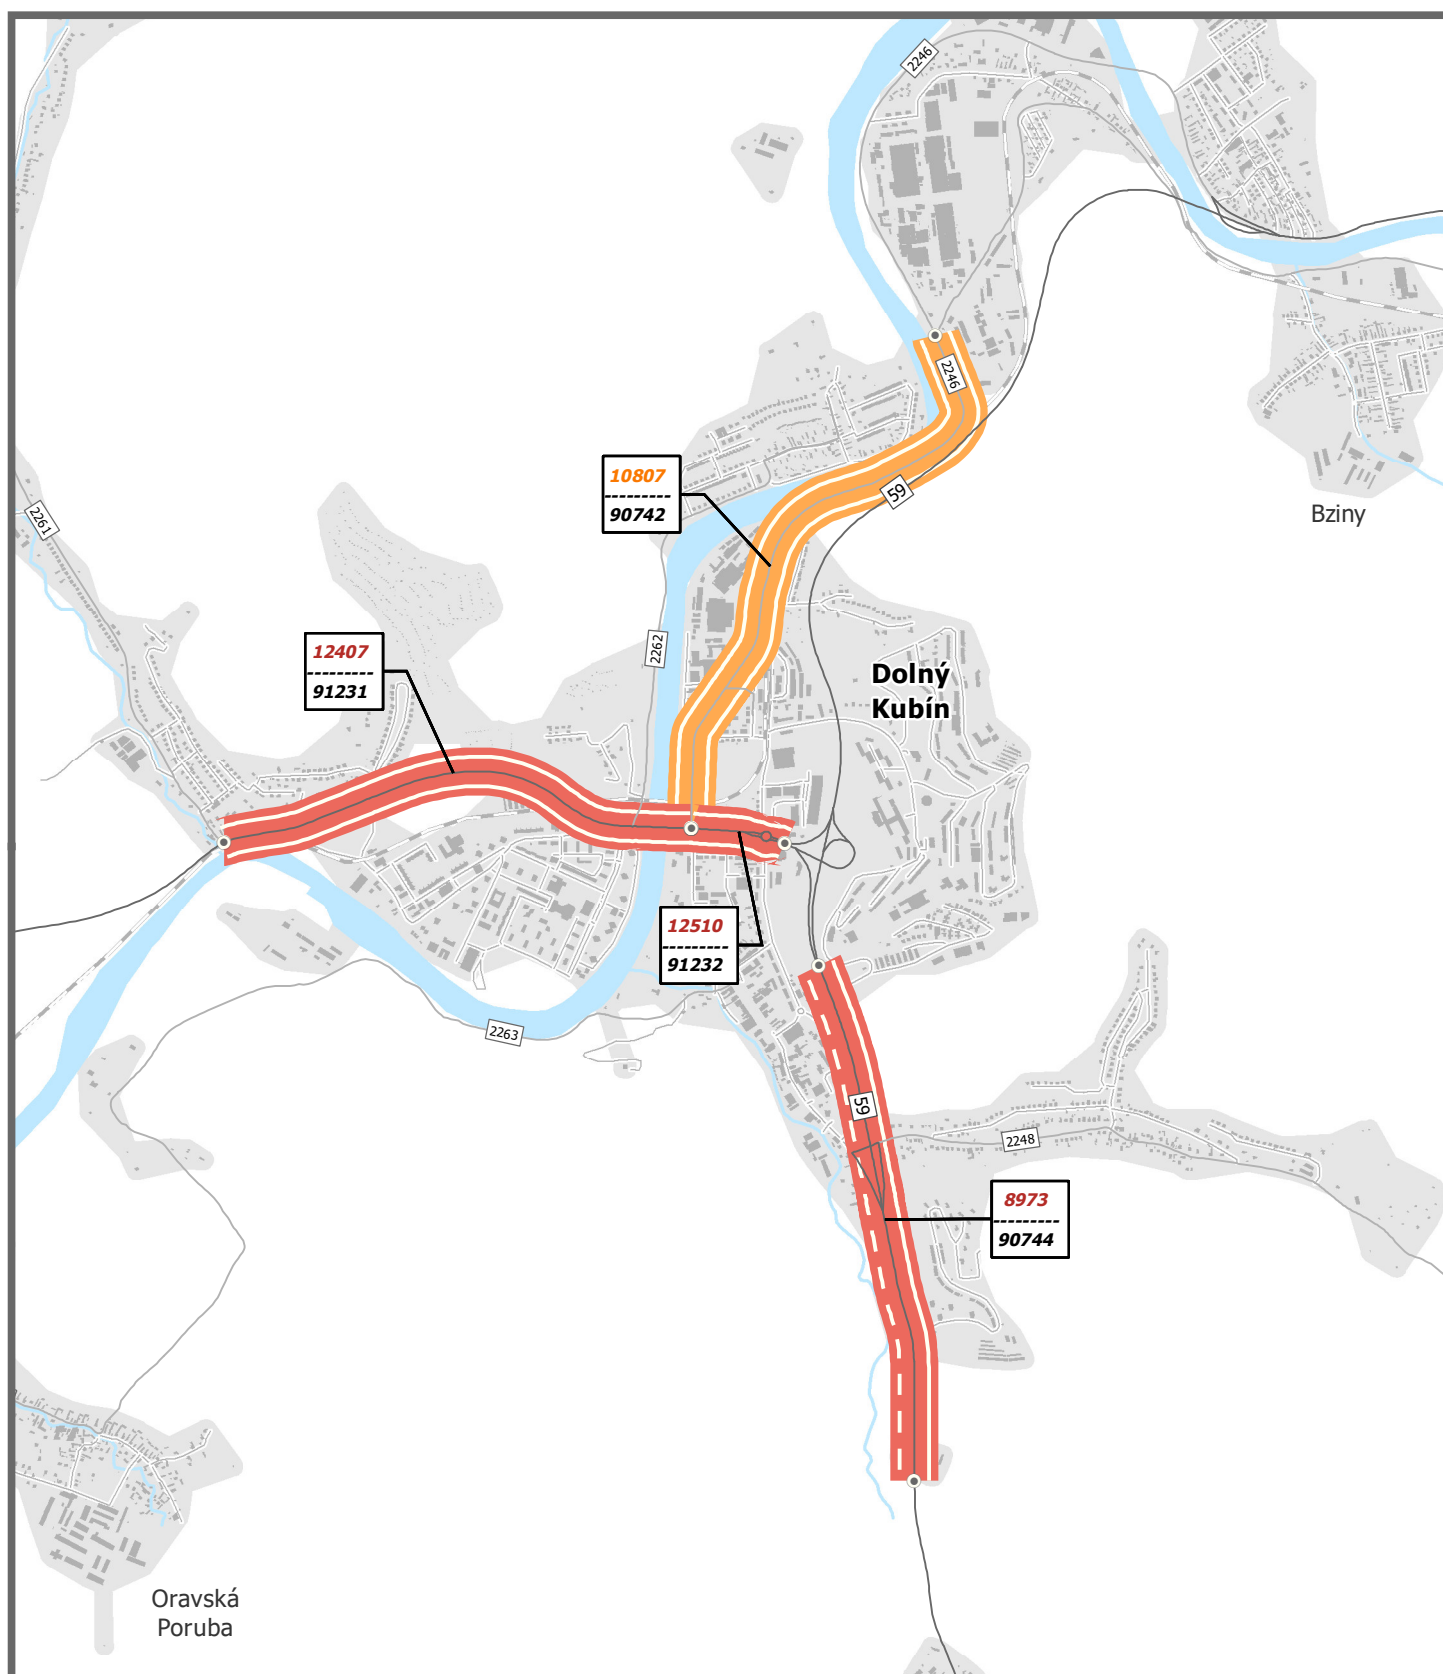

Dolný Kubín

kraj: **Žilinský**

kód obce: 509540

1 : 25 000

Použitie podkladové dáta:

© Model cestnej siete, Slovenská správa ciest, Cestná databanka 01.07.2015, © Administratívne členenie, Central European Data Agency, a.s., © Budovy, vodstvo, železnice, OpenStreetMap contributors