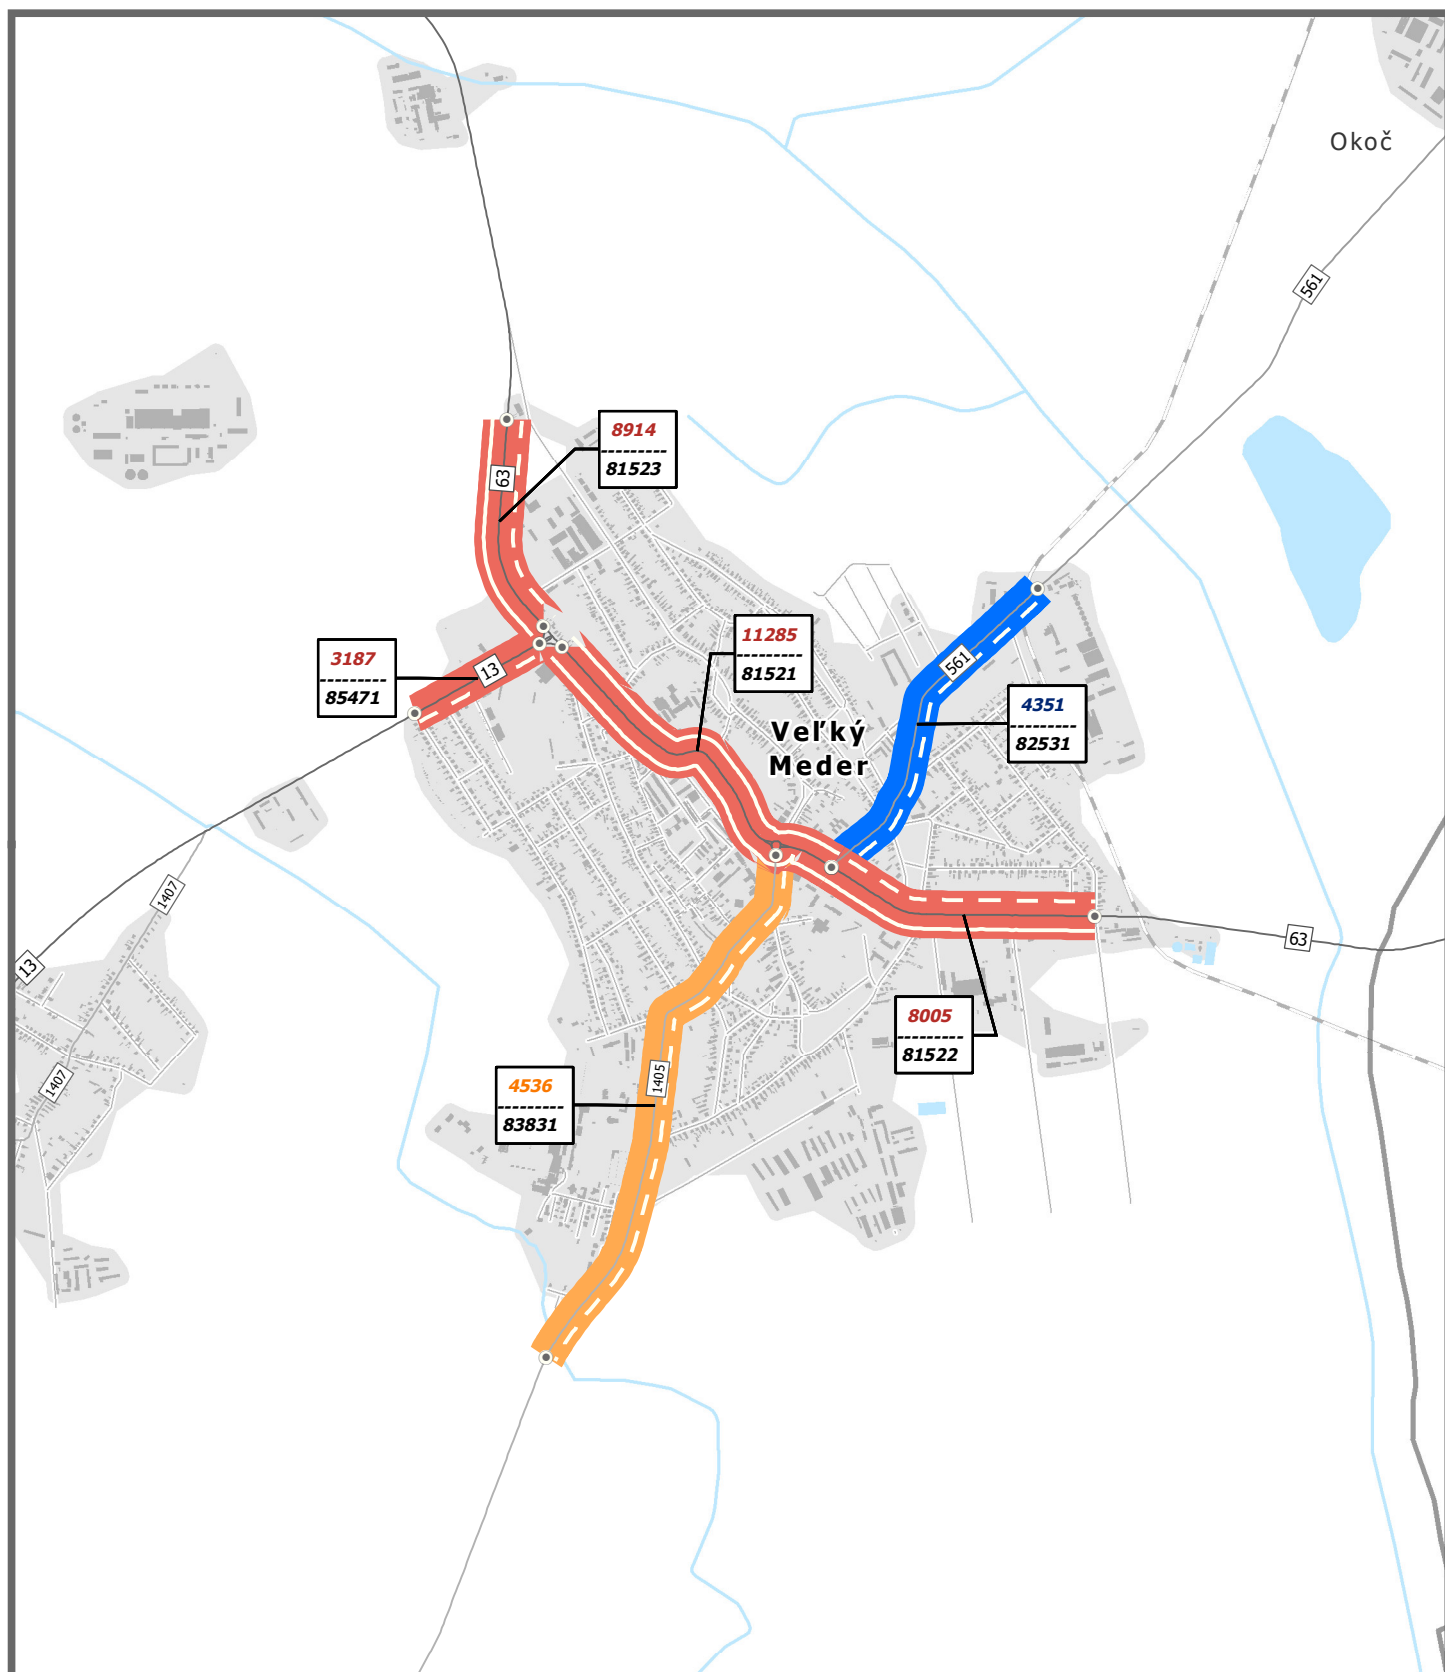

Veľký Meder

kraj: **Trnavský**

kód obce: 501522

1 : 25 000

Použitie podkladové dáta:

© Model cestnej siete, Slovenská správa ciest, Cestná databanka 01.07.2015, © Administratívne členenie, Central European Data Agency, a.s., © Budovy, vodstvo, železnice, OpenStreetMap contributors