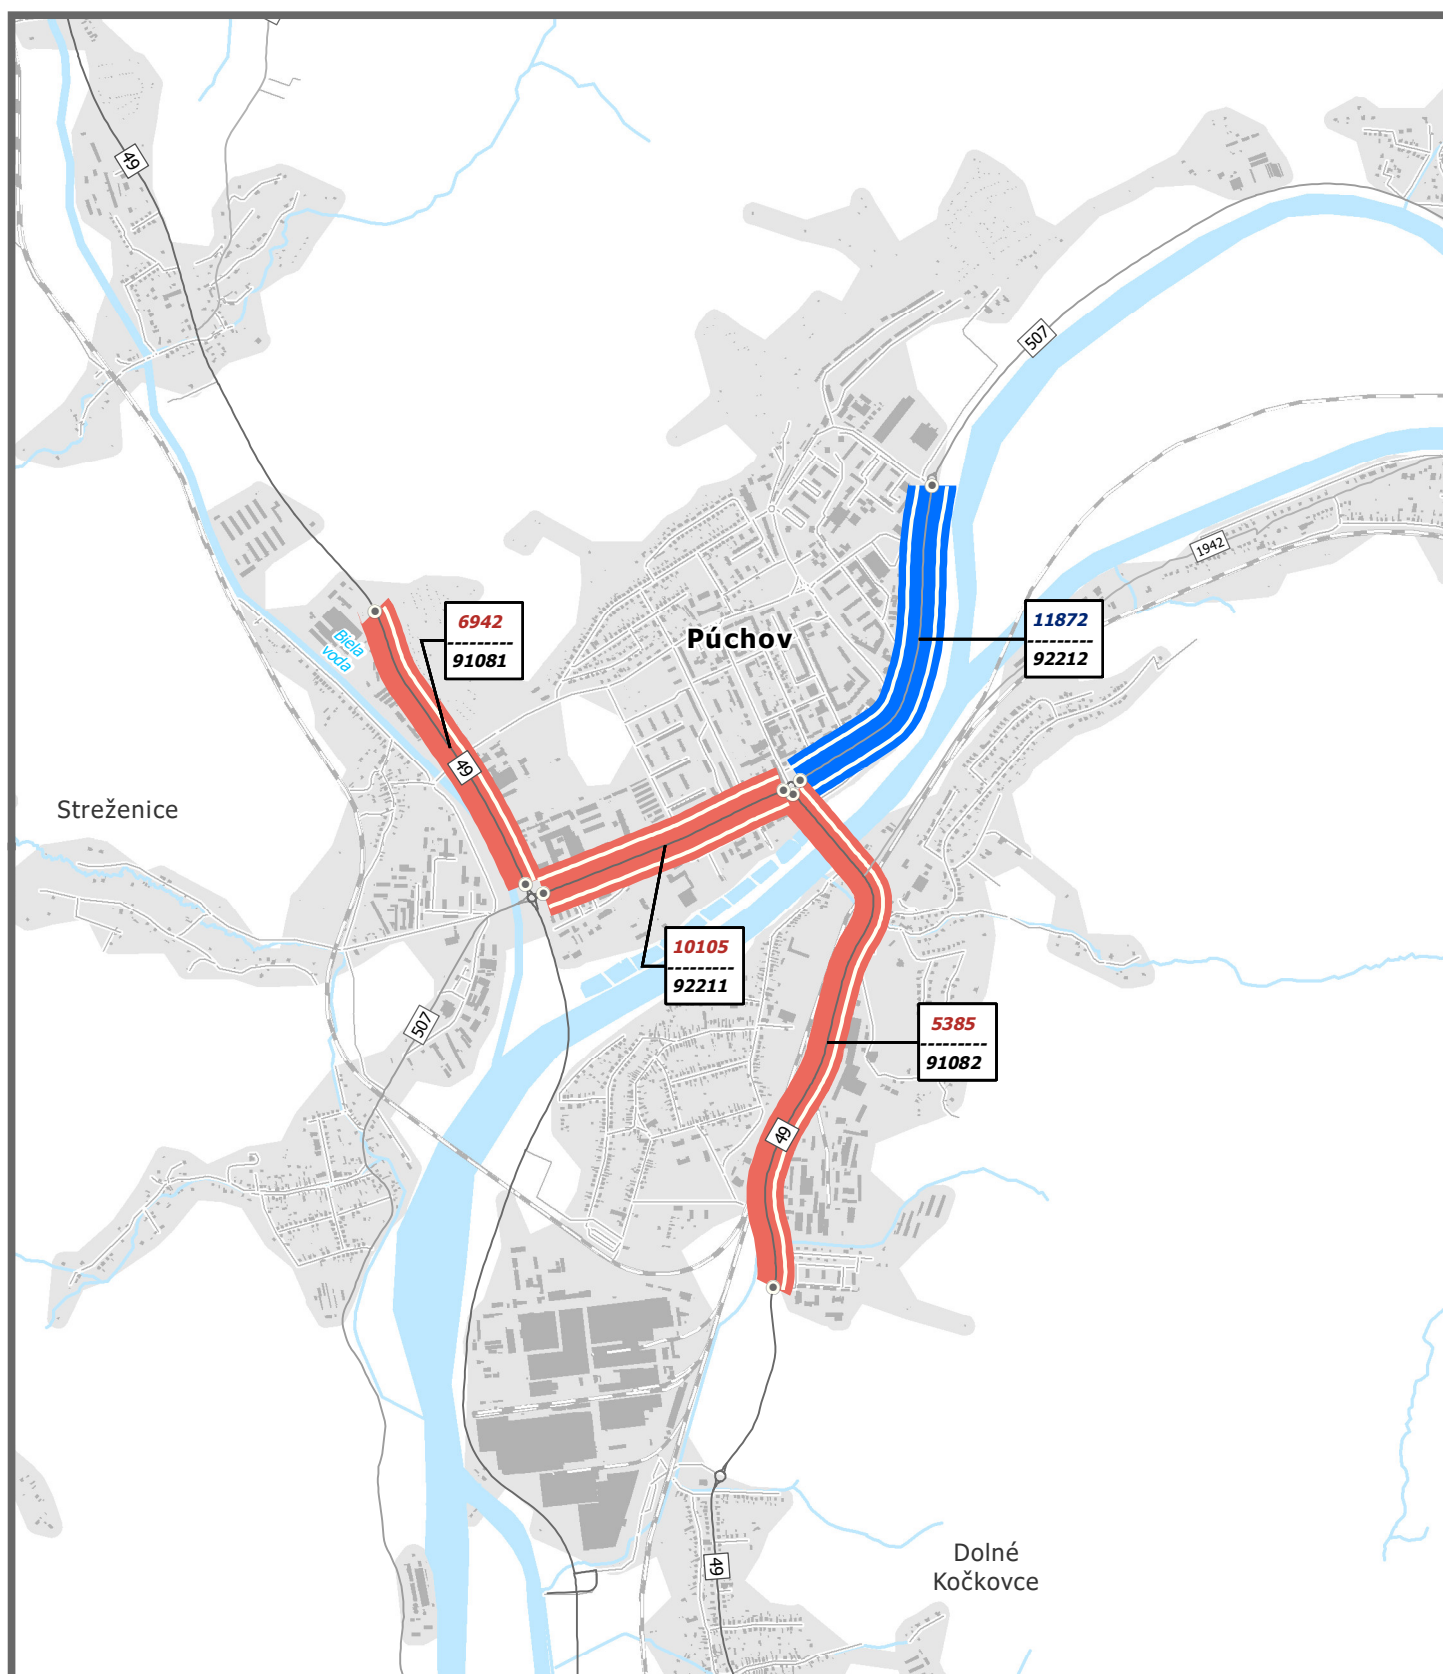

Púchov

kraj: **Trenčiansky**

kód obce: 513610

1 : 25 000

Použité podkladové dáta:

© Model cestnej siete, Slovenská správa ciest, Cestná databanka 01.07.2015, © Administratívne členenie, Central European Data Agency, a.s., © Budovy, vodstvo, železnice, OpenStreetMap contributors