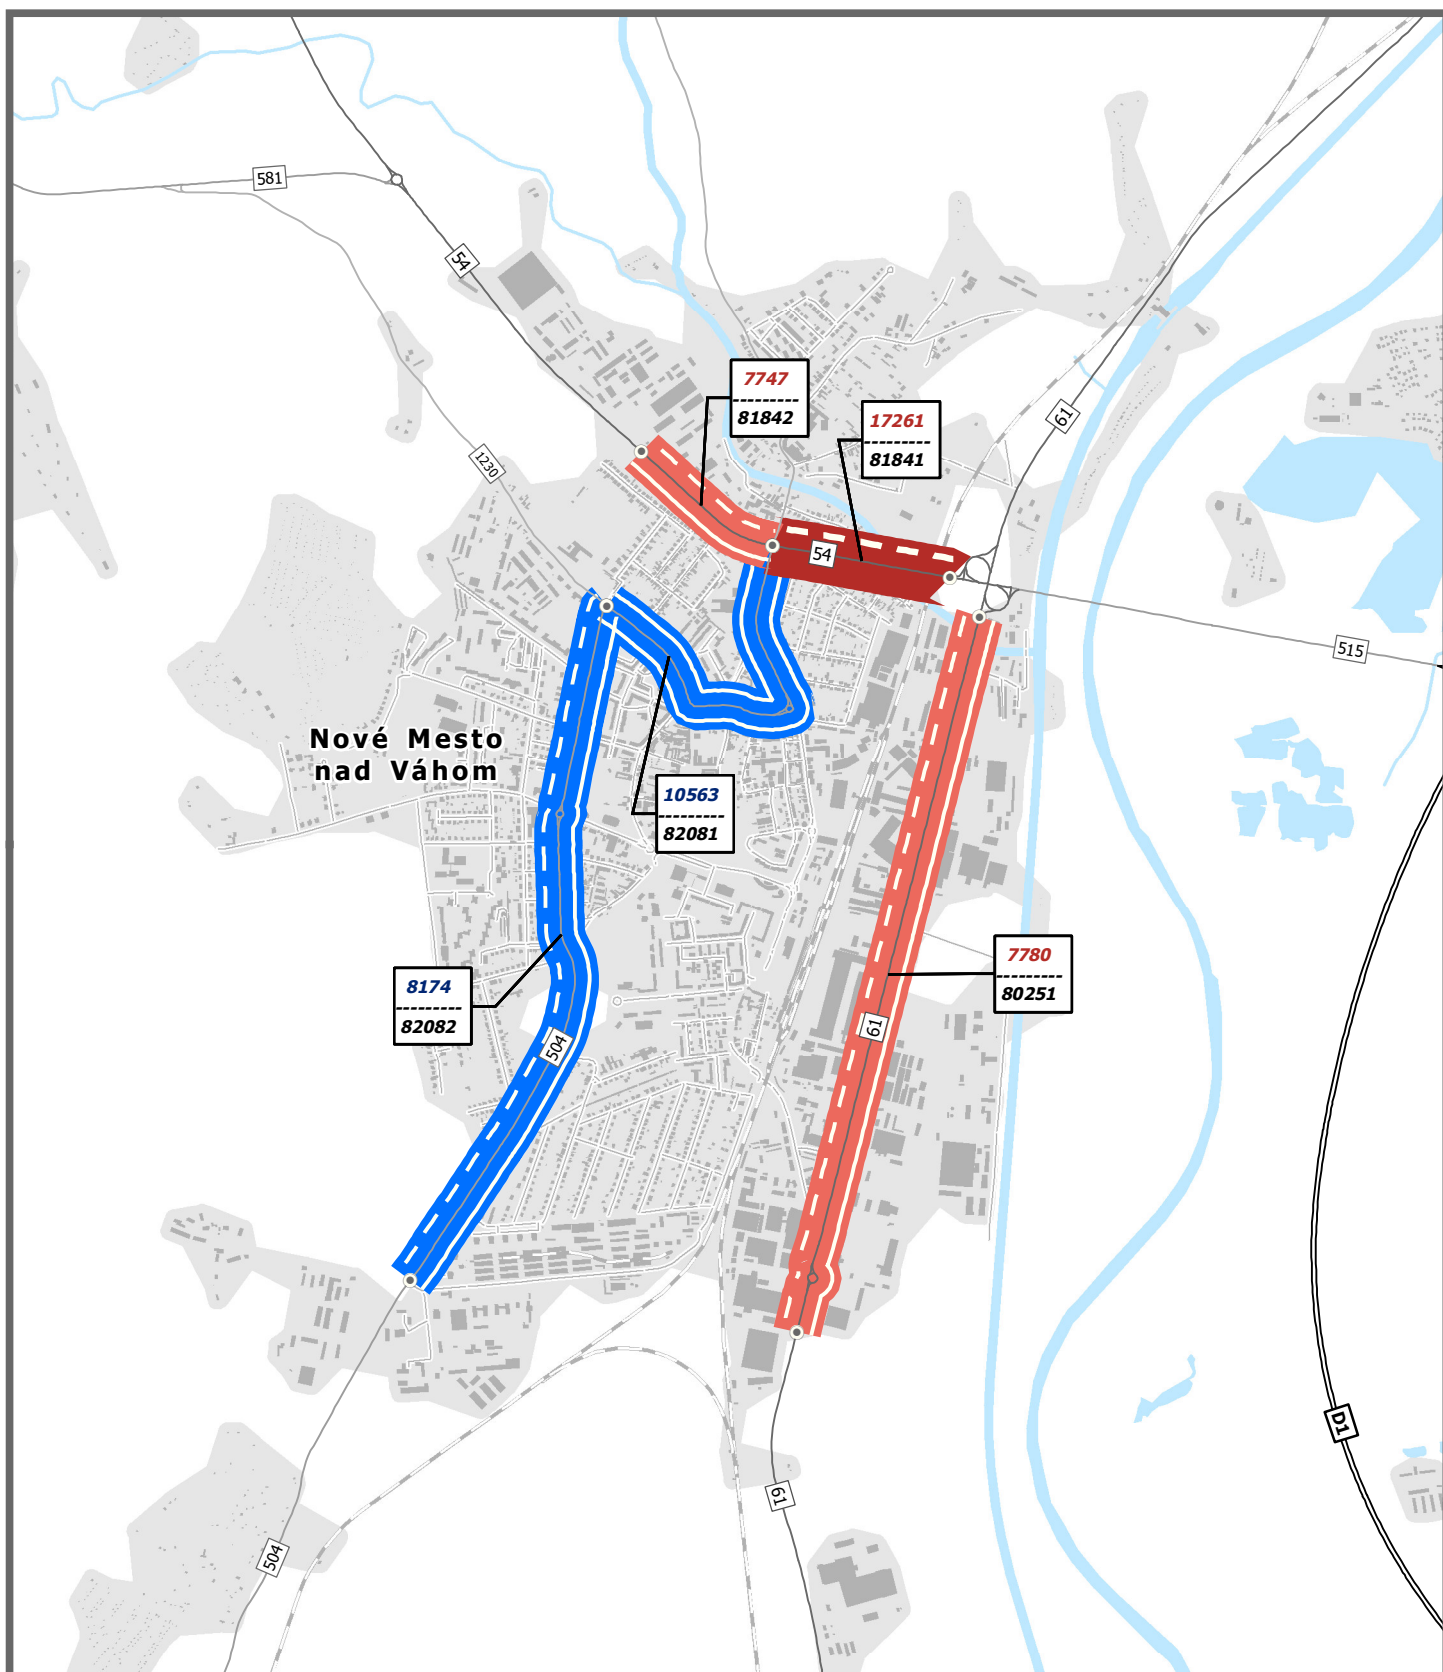

# Nové Mesto nad Váhom

kraj: **Trenčiansky**

kód obce: 506338

1 : 25 000

0 0,5 1 km

Použité podkladové dáta:

© Model cestnej siete, Slovenská správa ciest, Cestná databanka 01.07.2015, © Administratívne členenie, Central European Data Agency, a.s., © Budovy, vodstvo, železnice, OpenStreetMap contributors