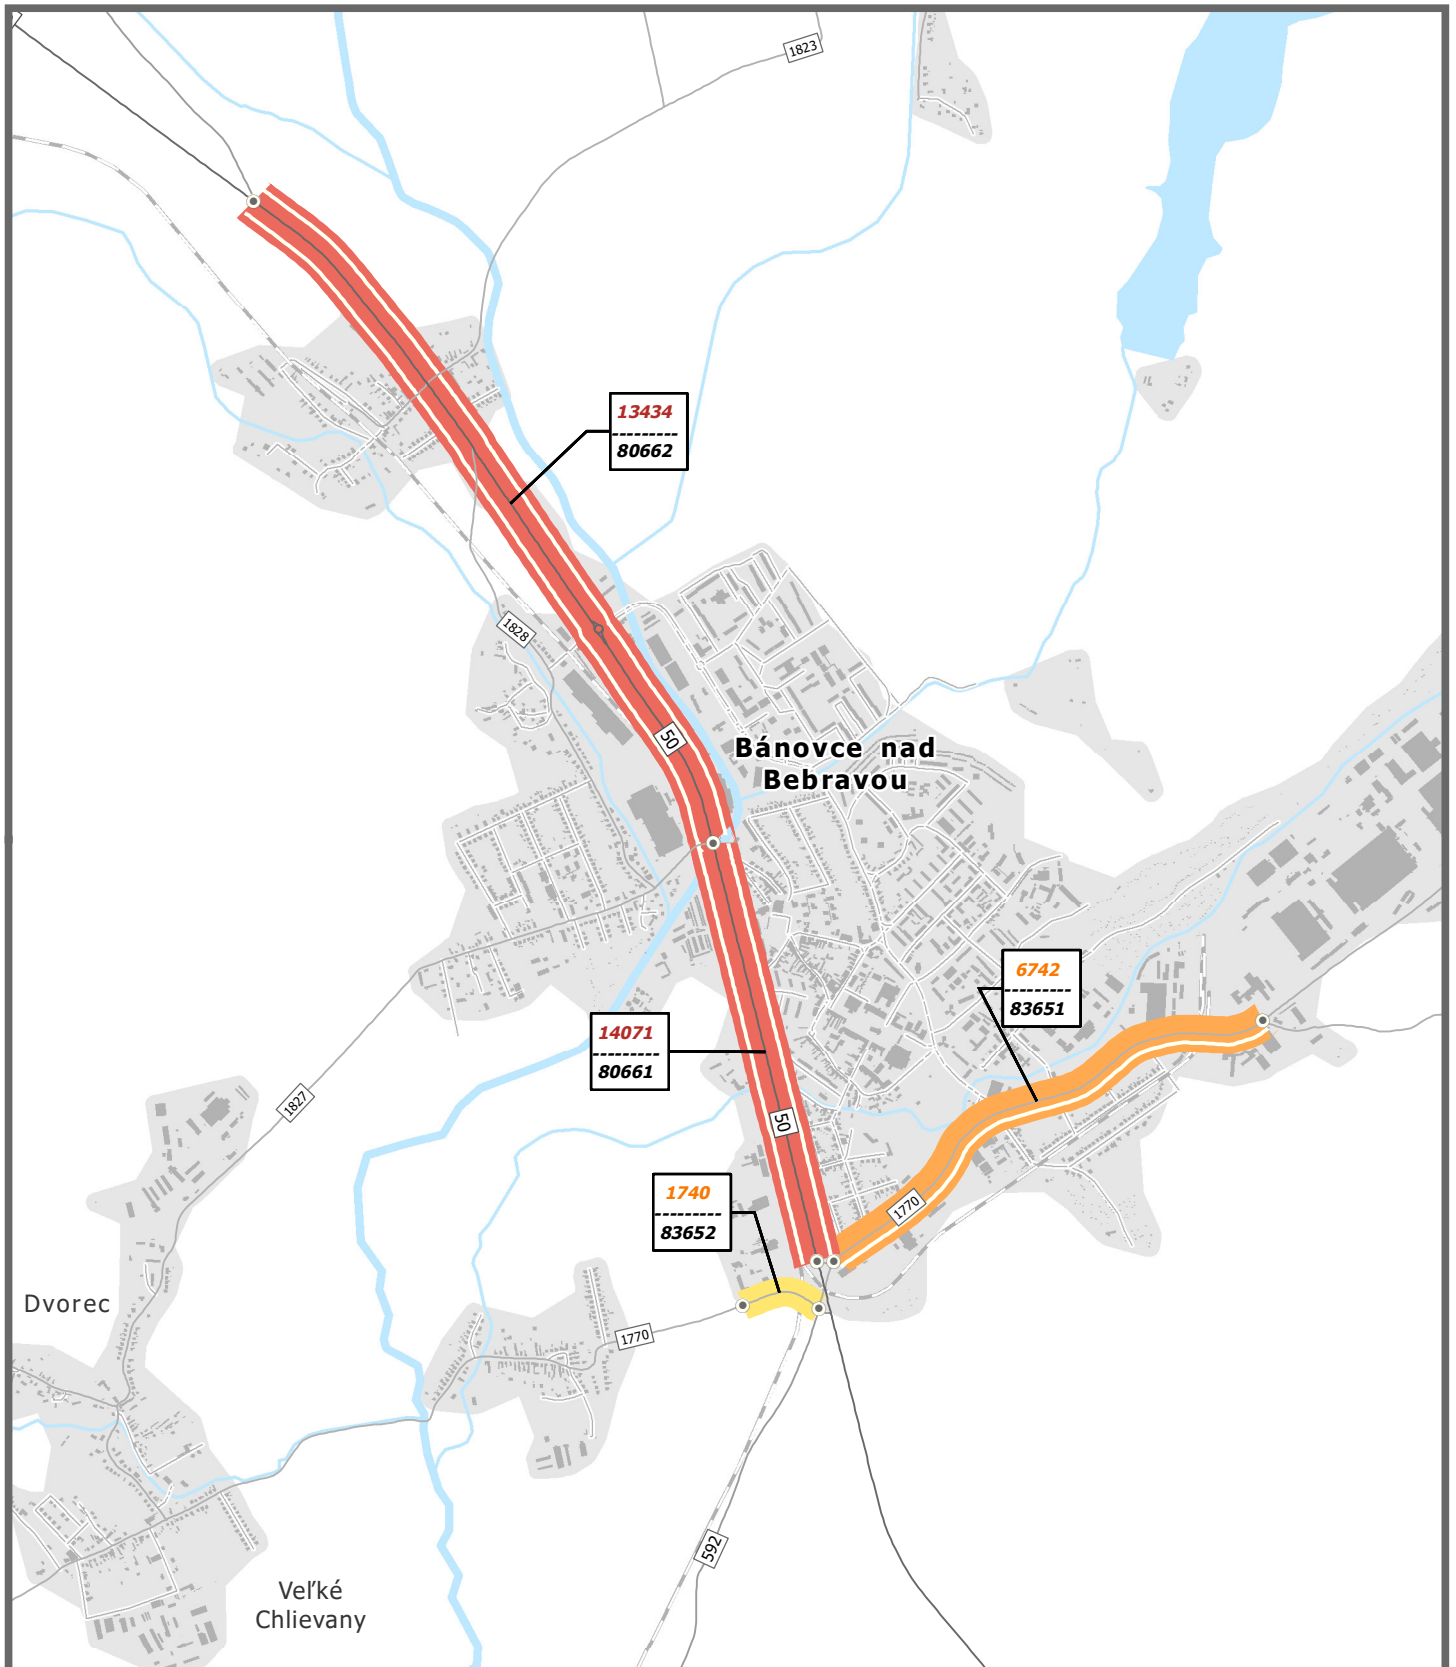

Bánovce nad Bebravou

kraj: **Trenčiansky**

kód obce: 542652

1 : 25 000

Použitie podkladové dáta:

© Model cestnej siete, Slovenská správa ciest, Cestná databanka 01.07.2015, © Administratívne členenie, Central European Data Agency, a.s., © Budovy, vodstvo, železnice, OpenStreetMap contributors