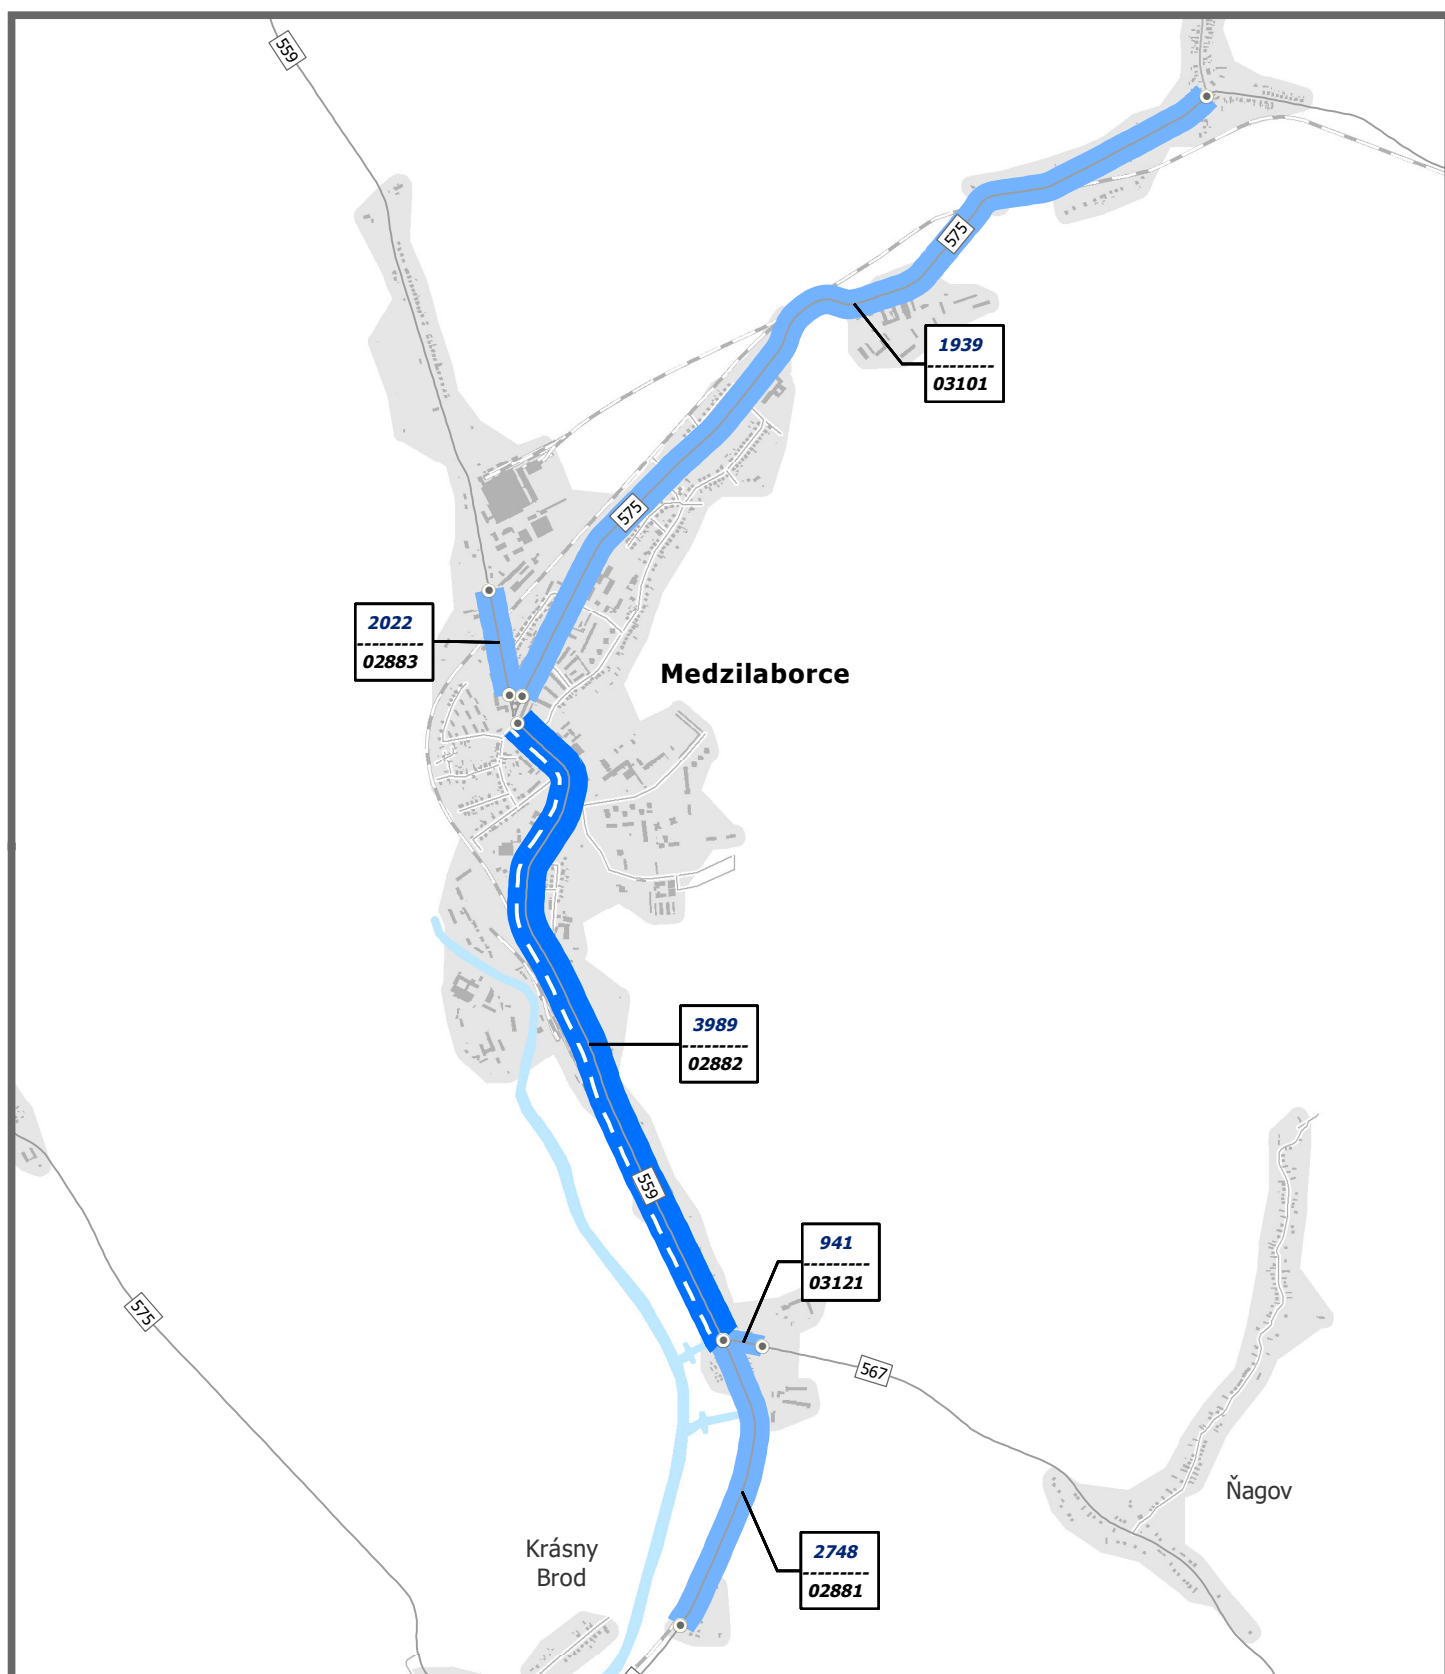

Medzilaborce

kraj: **Prešovský**

kód obce: 520471

1 : 25 000

Použité podkladové dáta:

© Model cestnej siete, Slovenská správa ciest, Cestná databanka 01.07.2015, © Administratívne členenie, Central European Data Agency, a.s., © Budovy, vodstvo, železnice, OpenStreetMap contributors