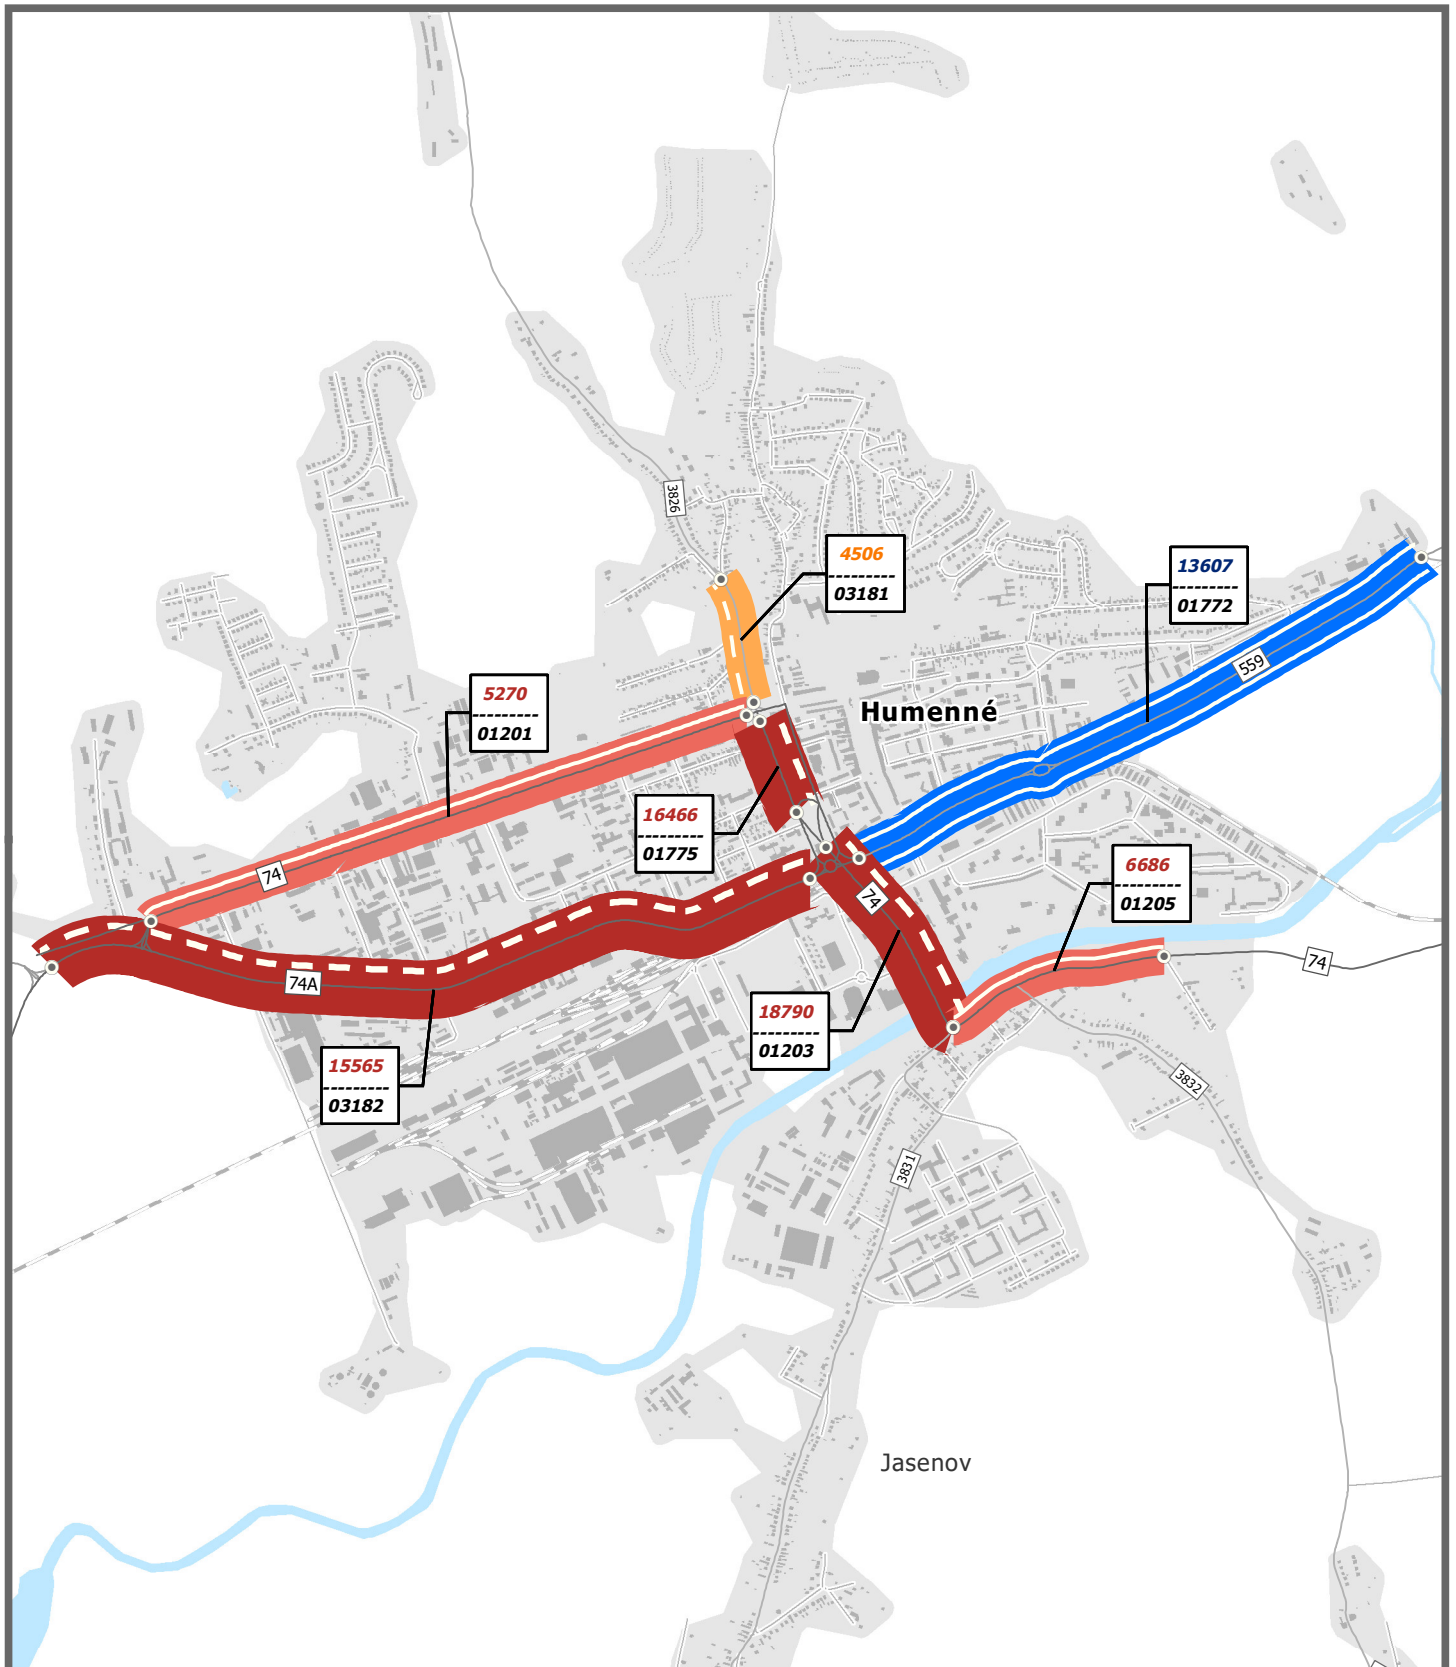

Humenné

kraj: **Prešovský**

kód obce: 520004

1 : 25 000

Použité podkladové dáta:

© Model cestnej siete, Slovenská správa ciest, Cestná databanka 01.07.2015, © Administratívne členenie, Central European Data Agency, a.s., © Budovy, vodstvo, železnice, OpenStreetMap contributors