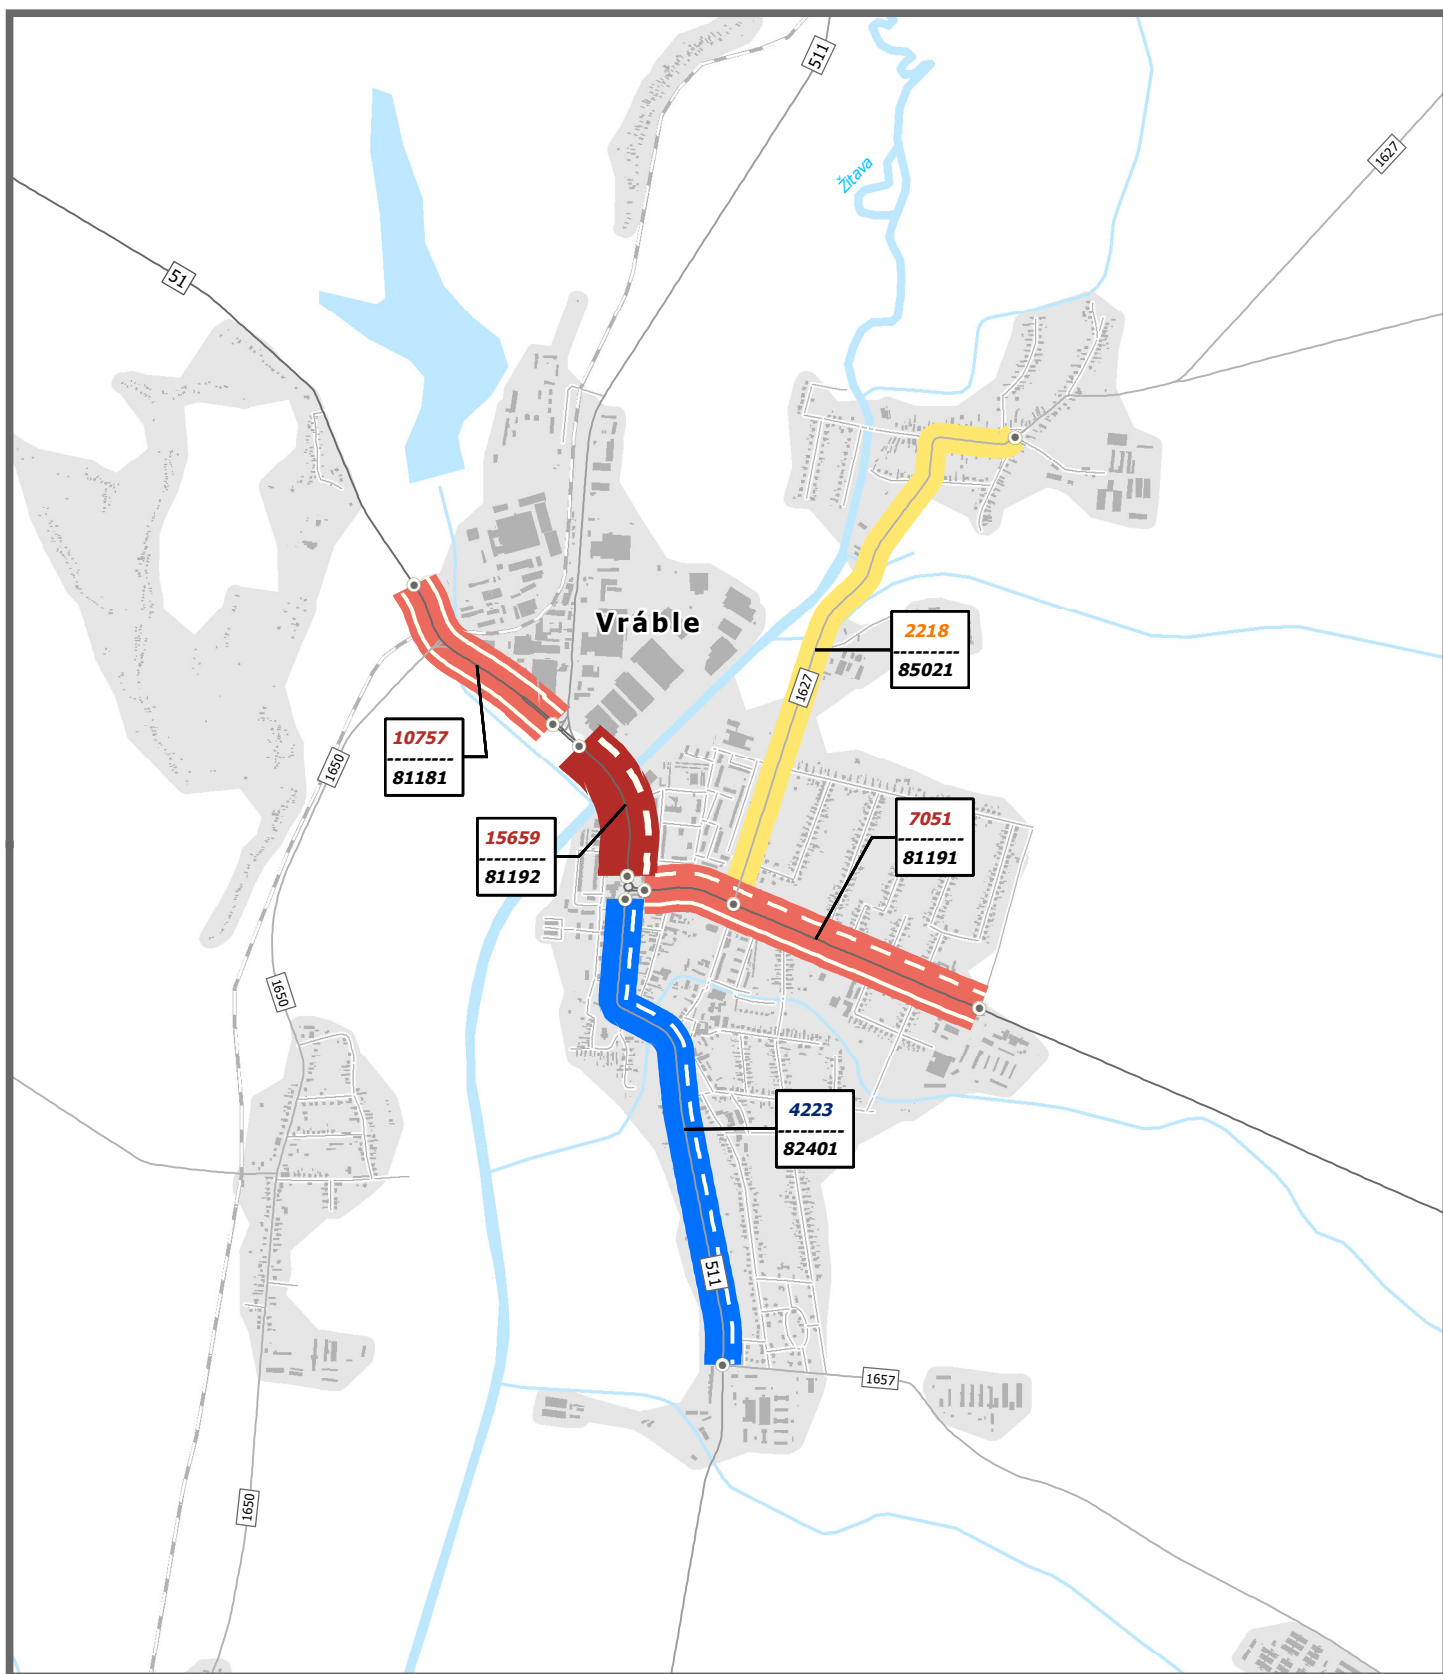

# Vráble

kraj: **Nitriansky**

kód obce: 500933

1 : 25 000

Použitie podkladové dáta:

© Model cestnej siete, Slovenská správa ciest, Cestná databanka 01.07.2015, © Administratívne členenie, Central European Data Agency, a.s., © Budovy, vodstvo, železnice, OpenStreetMap contributors