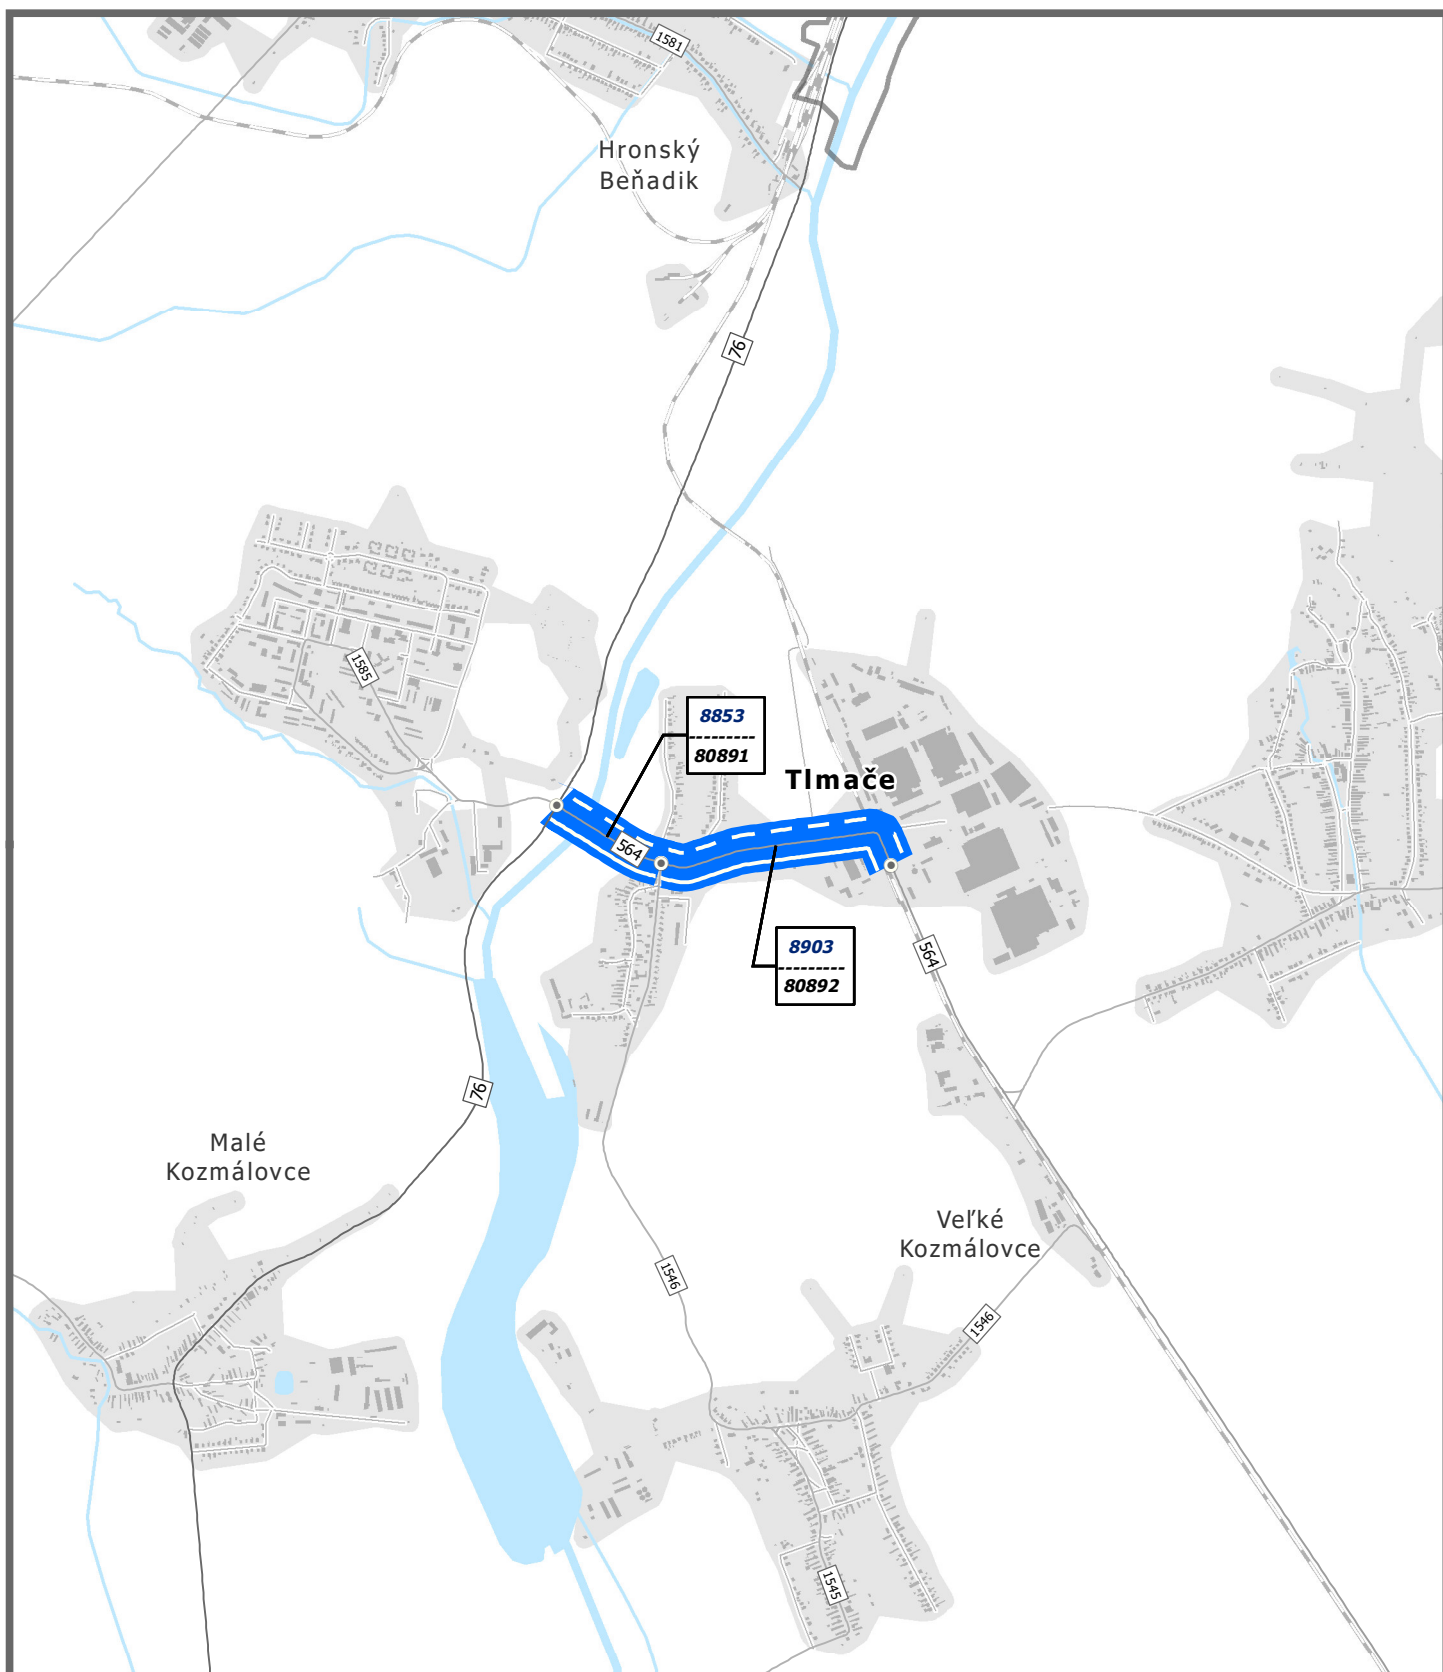

# Tlmače

kraj: **Nitriansky**

kód obce: 502863

1 : 25 000

Použitie podkladové dáta:

© Model cestnej siete, Slovenská správa ciest, Cestná databanka 01.07.2015, © Administratívne členenie, Central European Data Agency, a.s., © Budovy, vodstvo, železnice, OpenStreetMap contributors