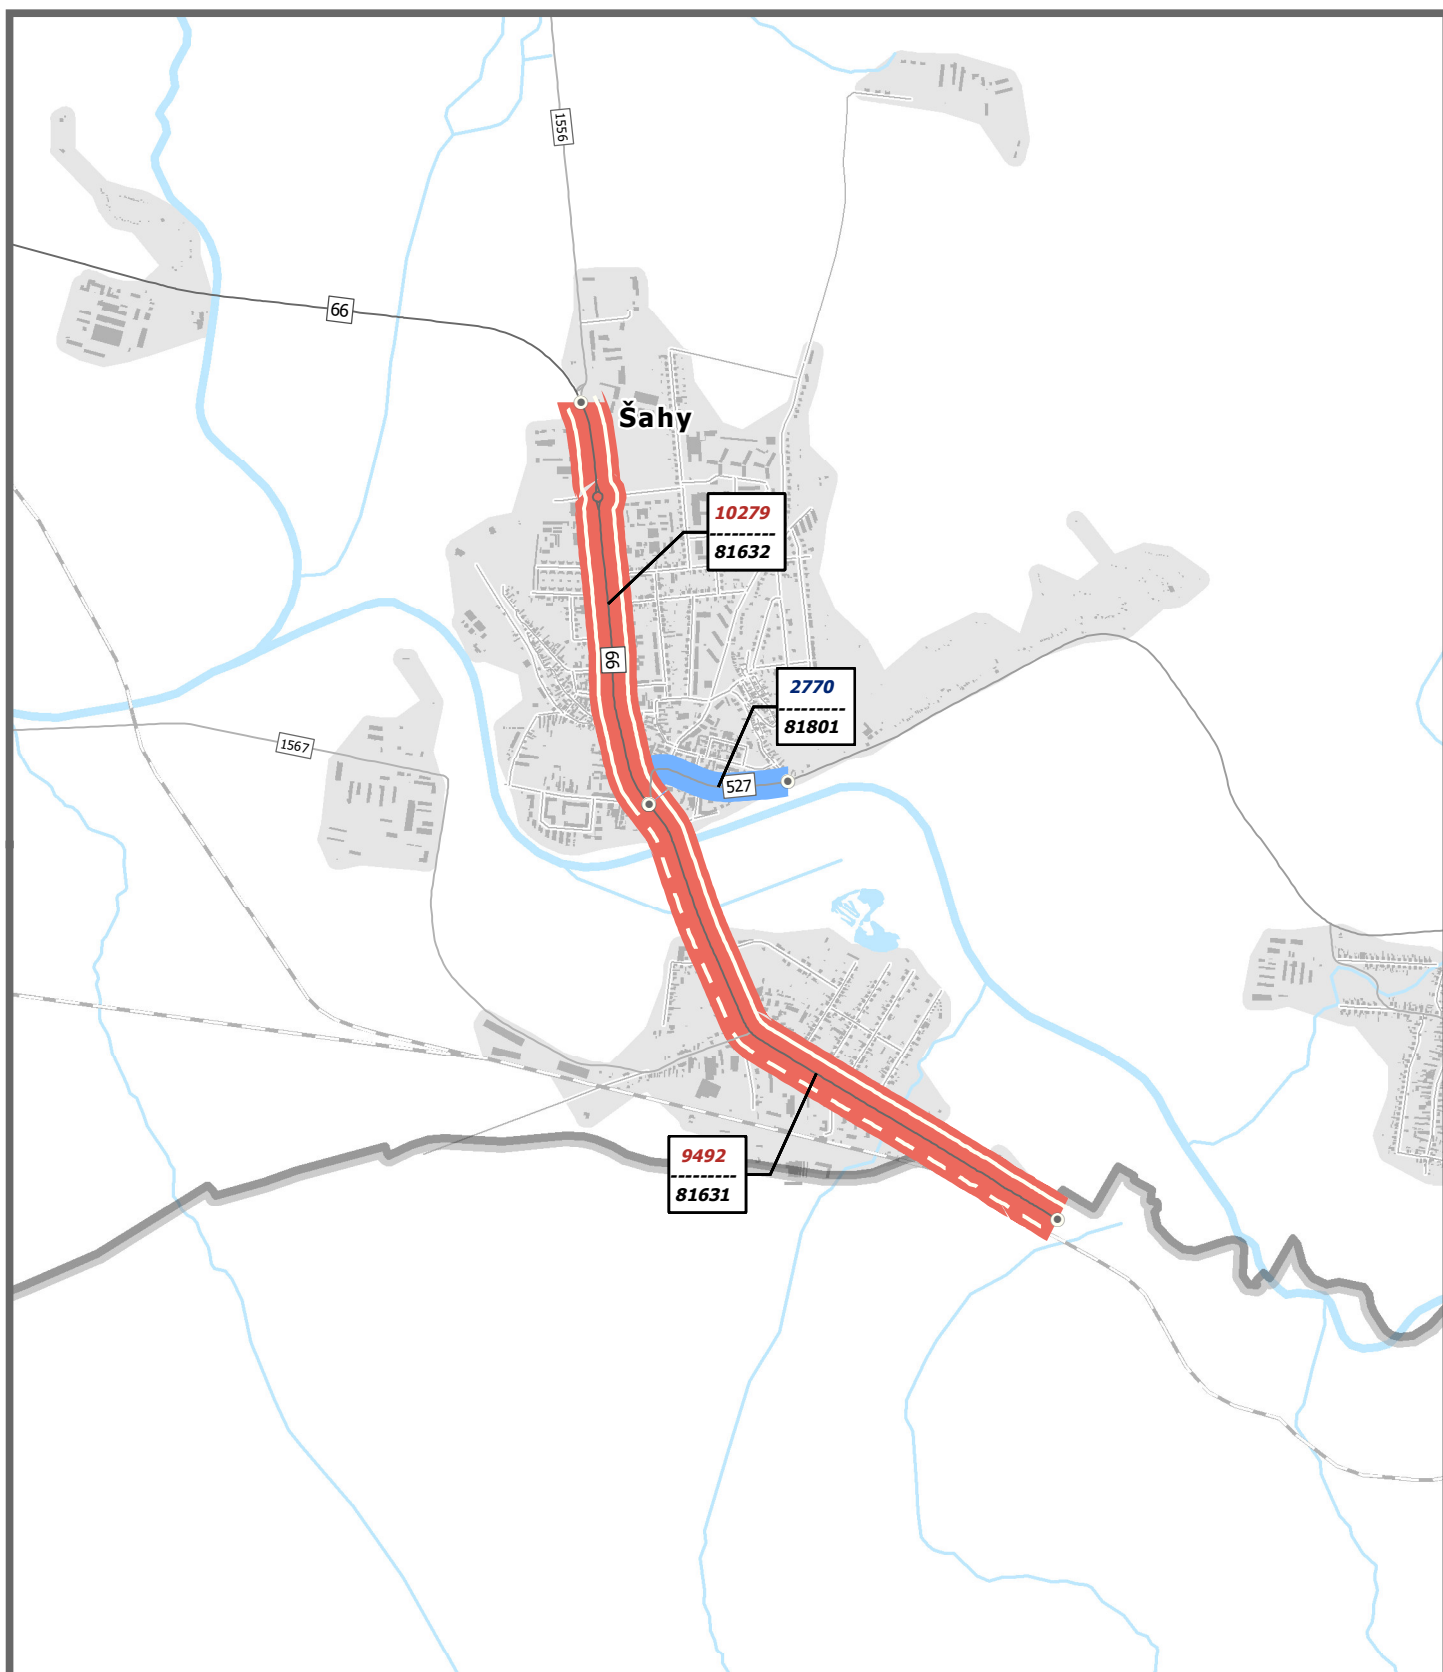

Šahy

kraj: **Nitriansky**

kód obce: 502782

1 : 25 000

Použité podkladové dáta:

© Model cestnej siete, Slovenská správa ciest, Cestná databanka 01.07.2015, © Administratívne členenie, Central European Data Agency, a.s., © Budovy, vodstvo, železnice, OpenStreetMap contributors