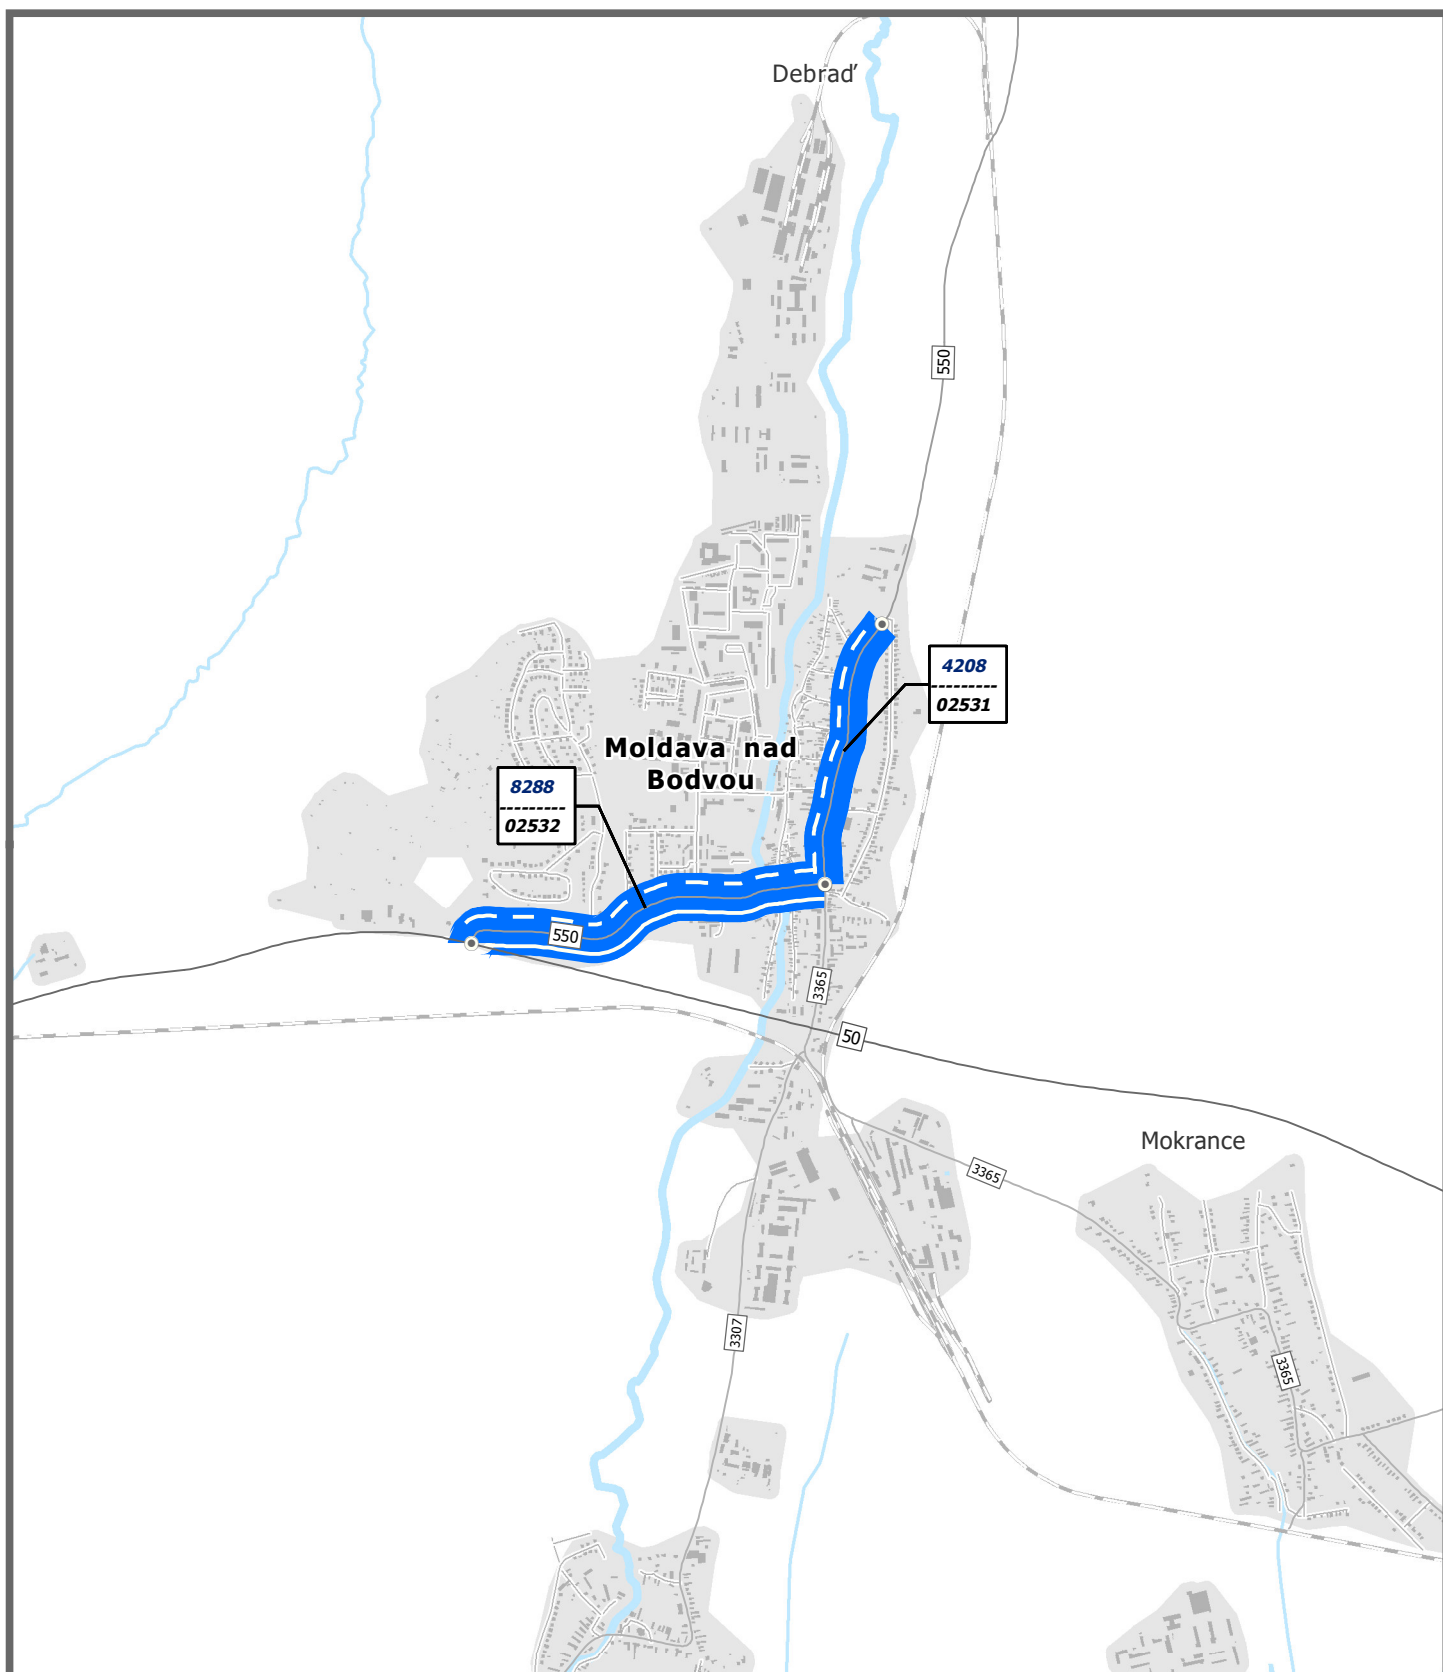

Moldava nad Bodvou

kraj: **Košický**

kód obce: 521698

1 : 25 000

Použité podkladové dáta:

© Model cestnej siete, Slovenská správa ciest, Cestná databanka 01.07.2015, © Administratívne členenie, Central European Data Agency, a.s., © Budovy, vodstvo, železnice, OpenStreetMap contributors