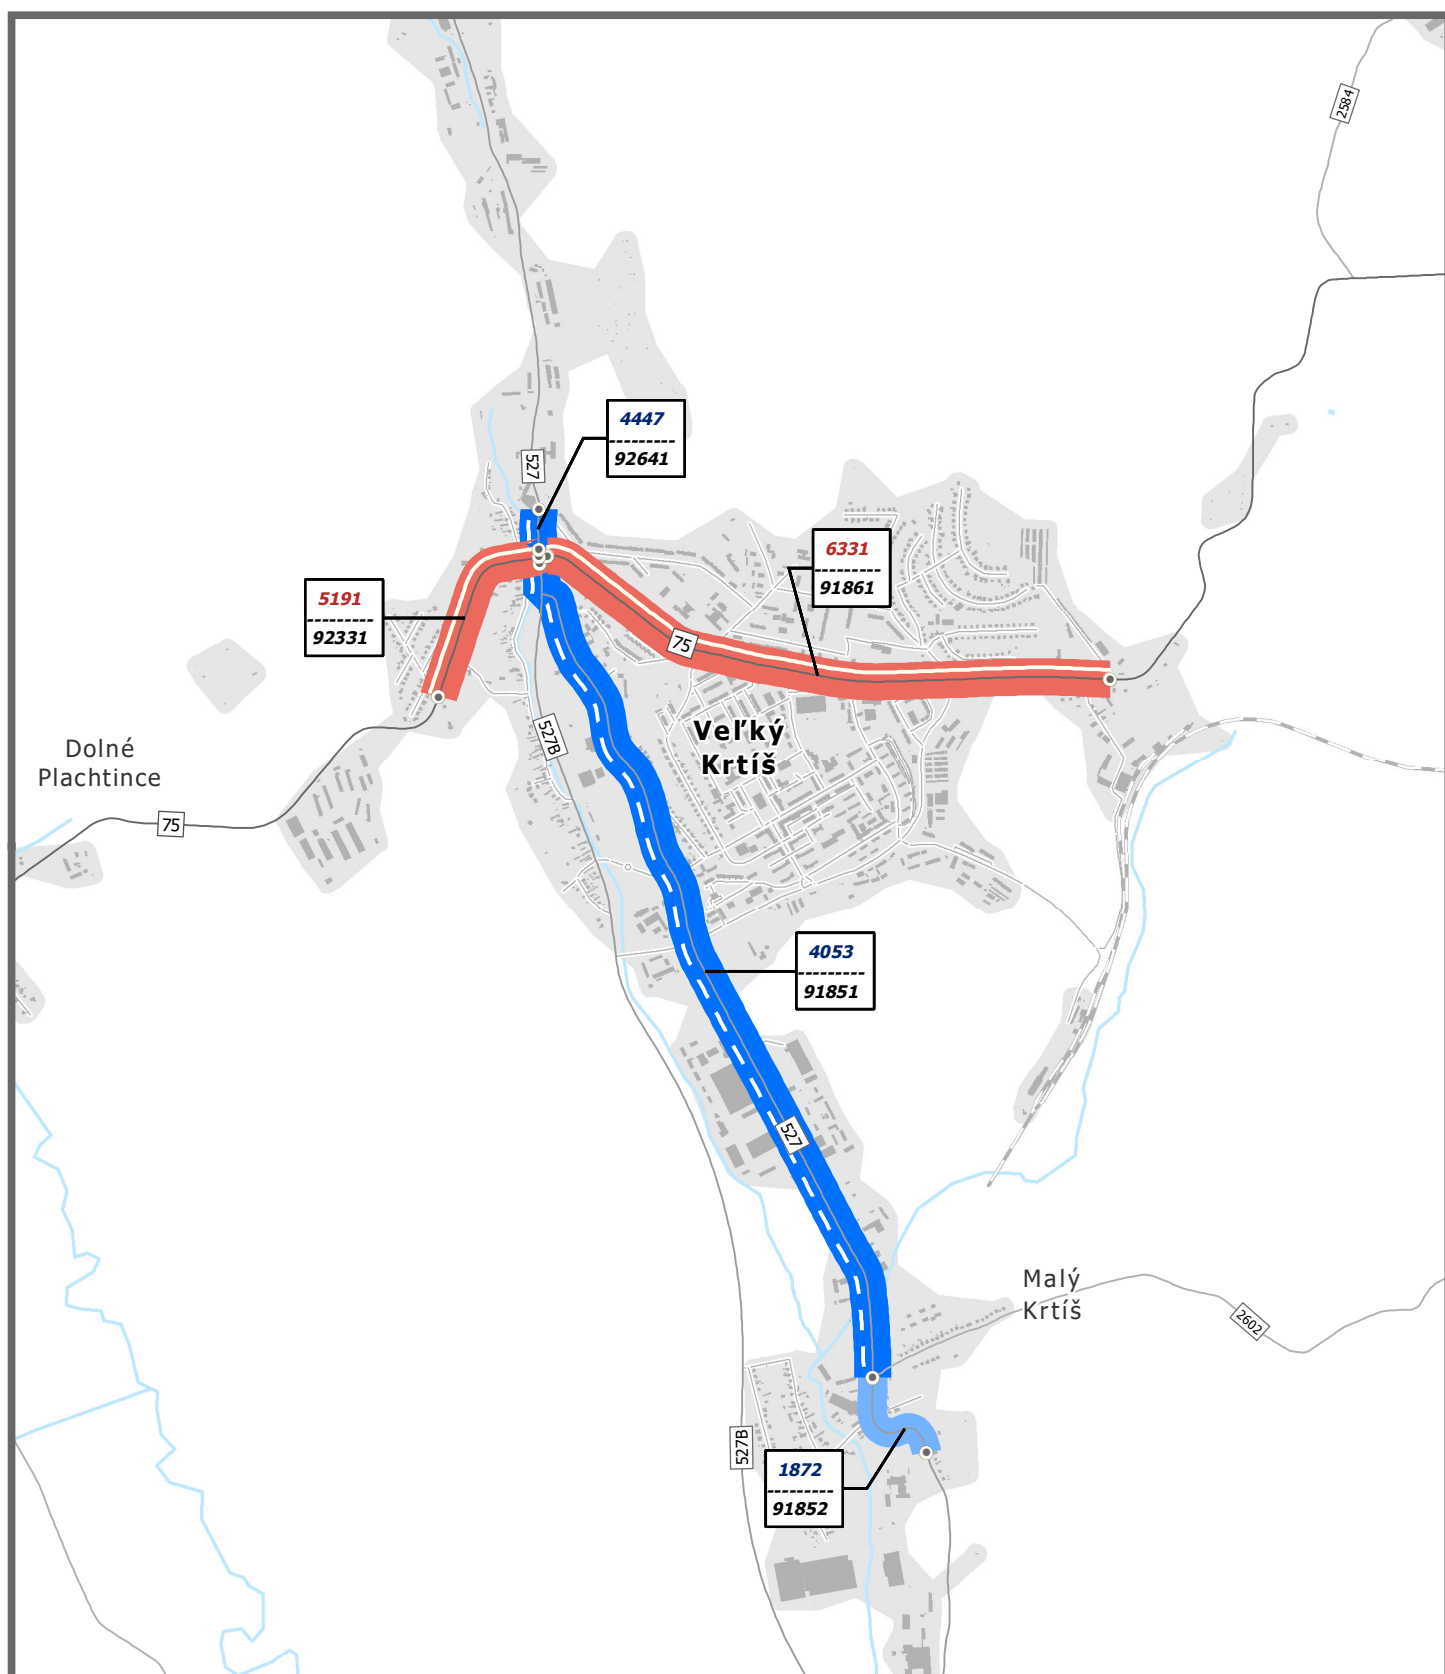

# Veľký Krtíš

kraj: **Banskobystrický**

kód obce: 515850

1 : 25 000

Použitie podkladové dáta:

© Model cestnej siete, Slovenská správa ciest, Cestná databanka 01.07.2015, © Administratívne členenie, Central European Data Agency, a.s., © Budovy, vodstvo, železnice, OpenStreetMap contributors