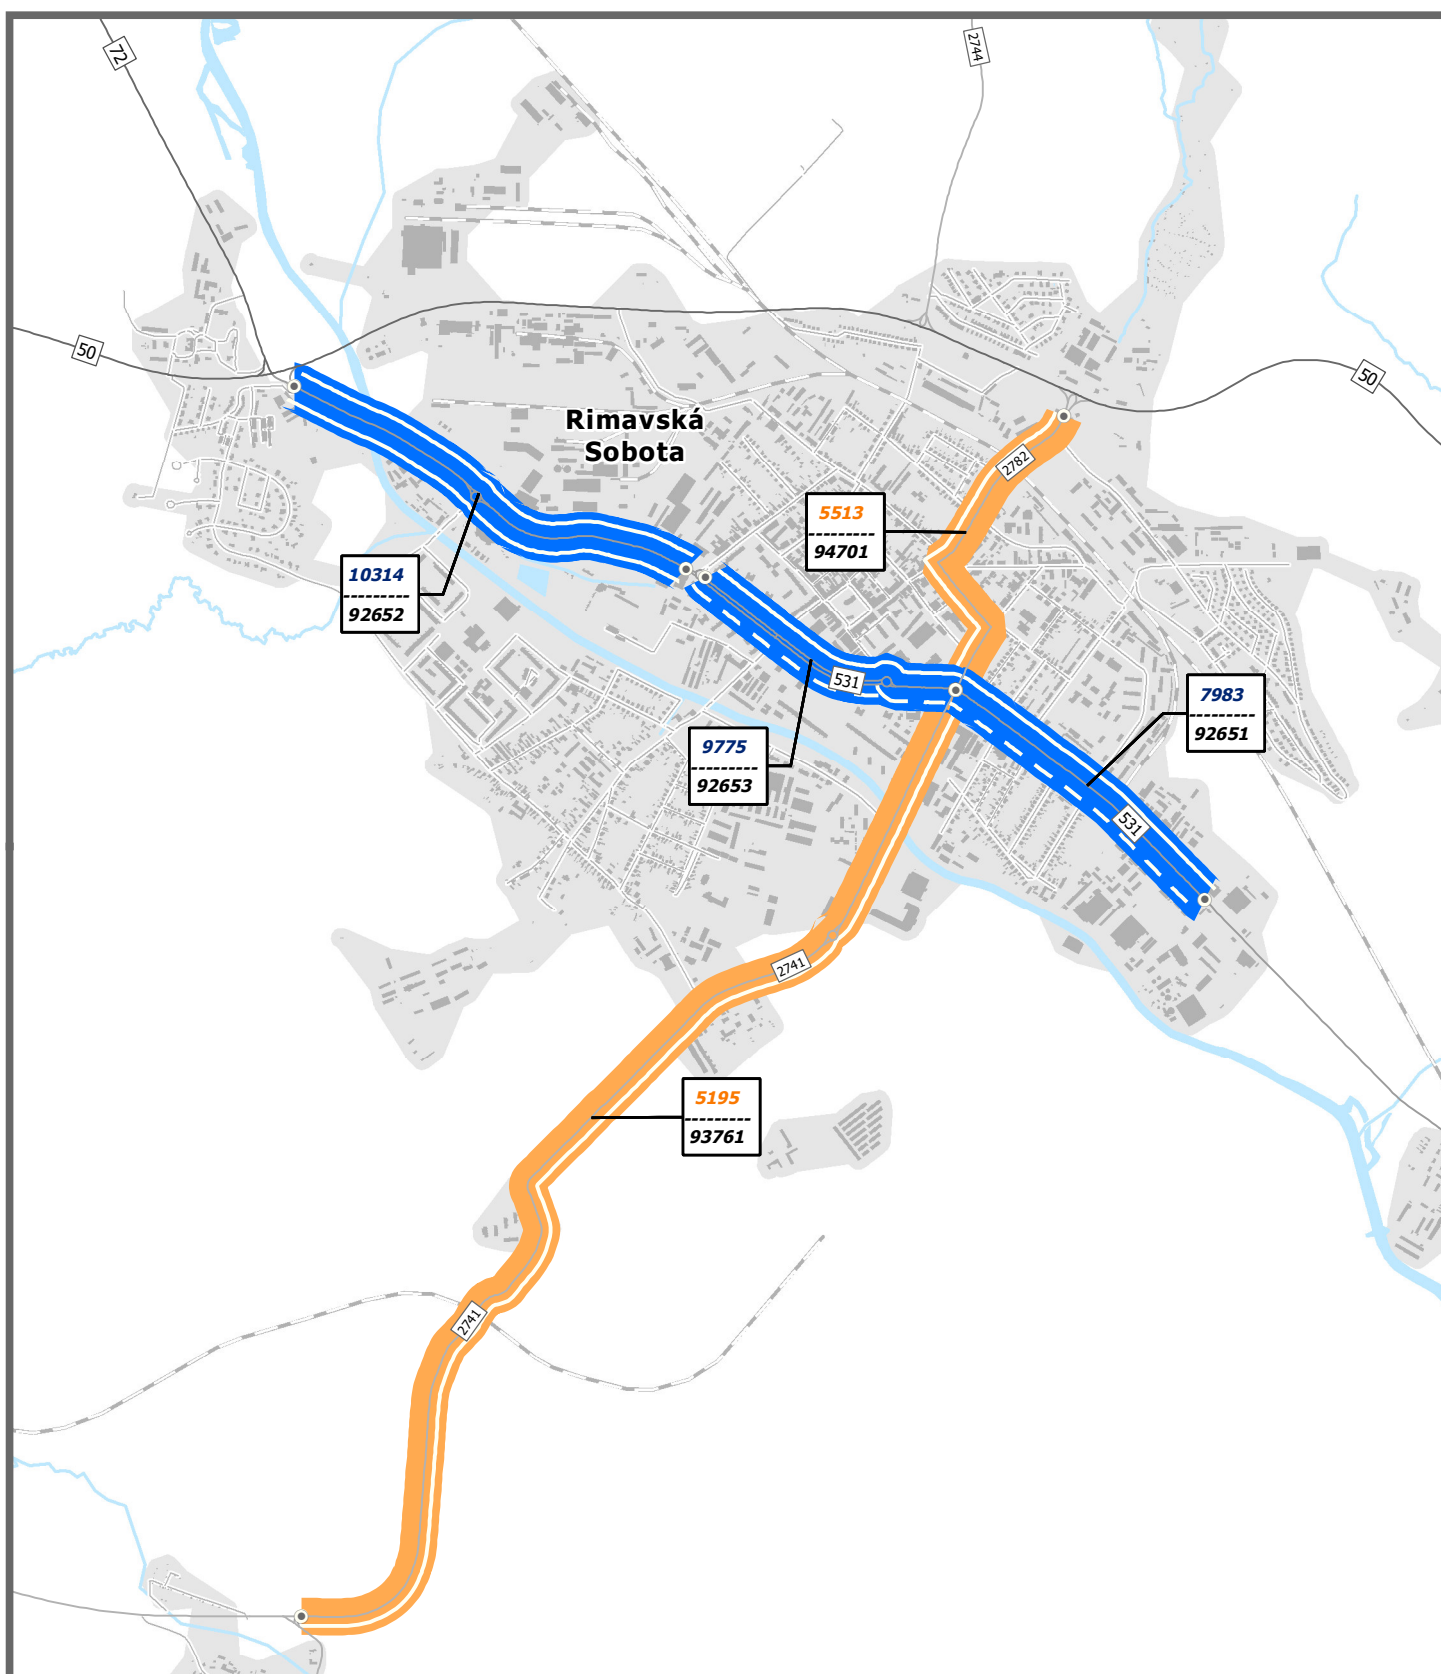

Rimavská Sobota

kraj: **Banskobystrický**

kód obce: 514462

1 : 25 000

Použitá podkladová dáta:

© Model cestnej siete, Slovenská správa ciest, Cestná databanka 01.07.2015, © Administratívne členenie, Central European Data Agency, a.s., © Budovy, vodstvo, železnice, OpenStreetMap contributors