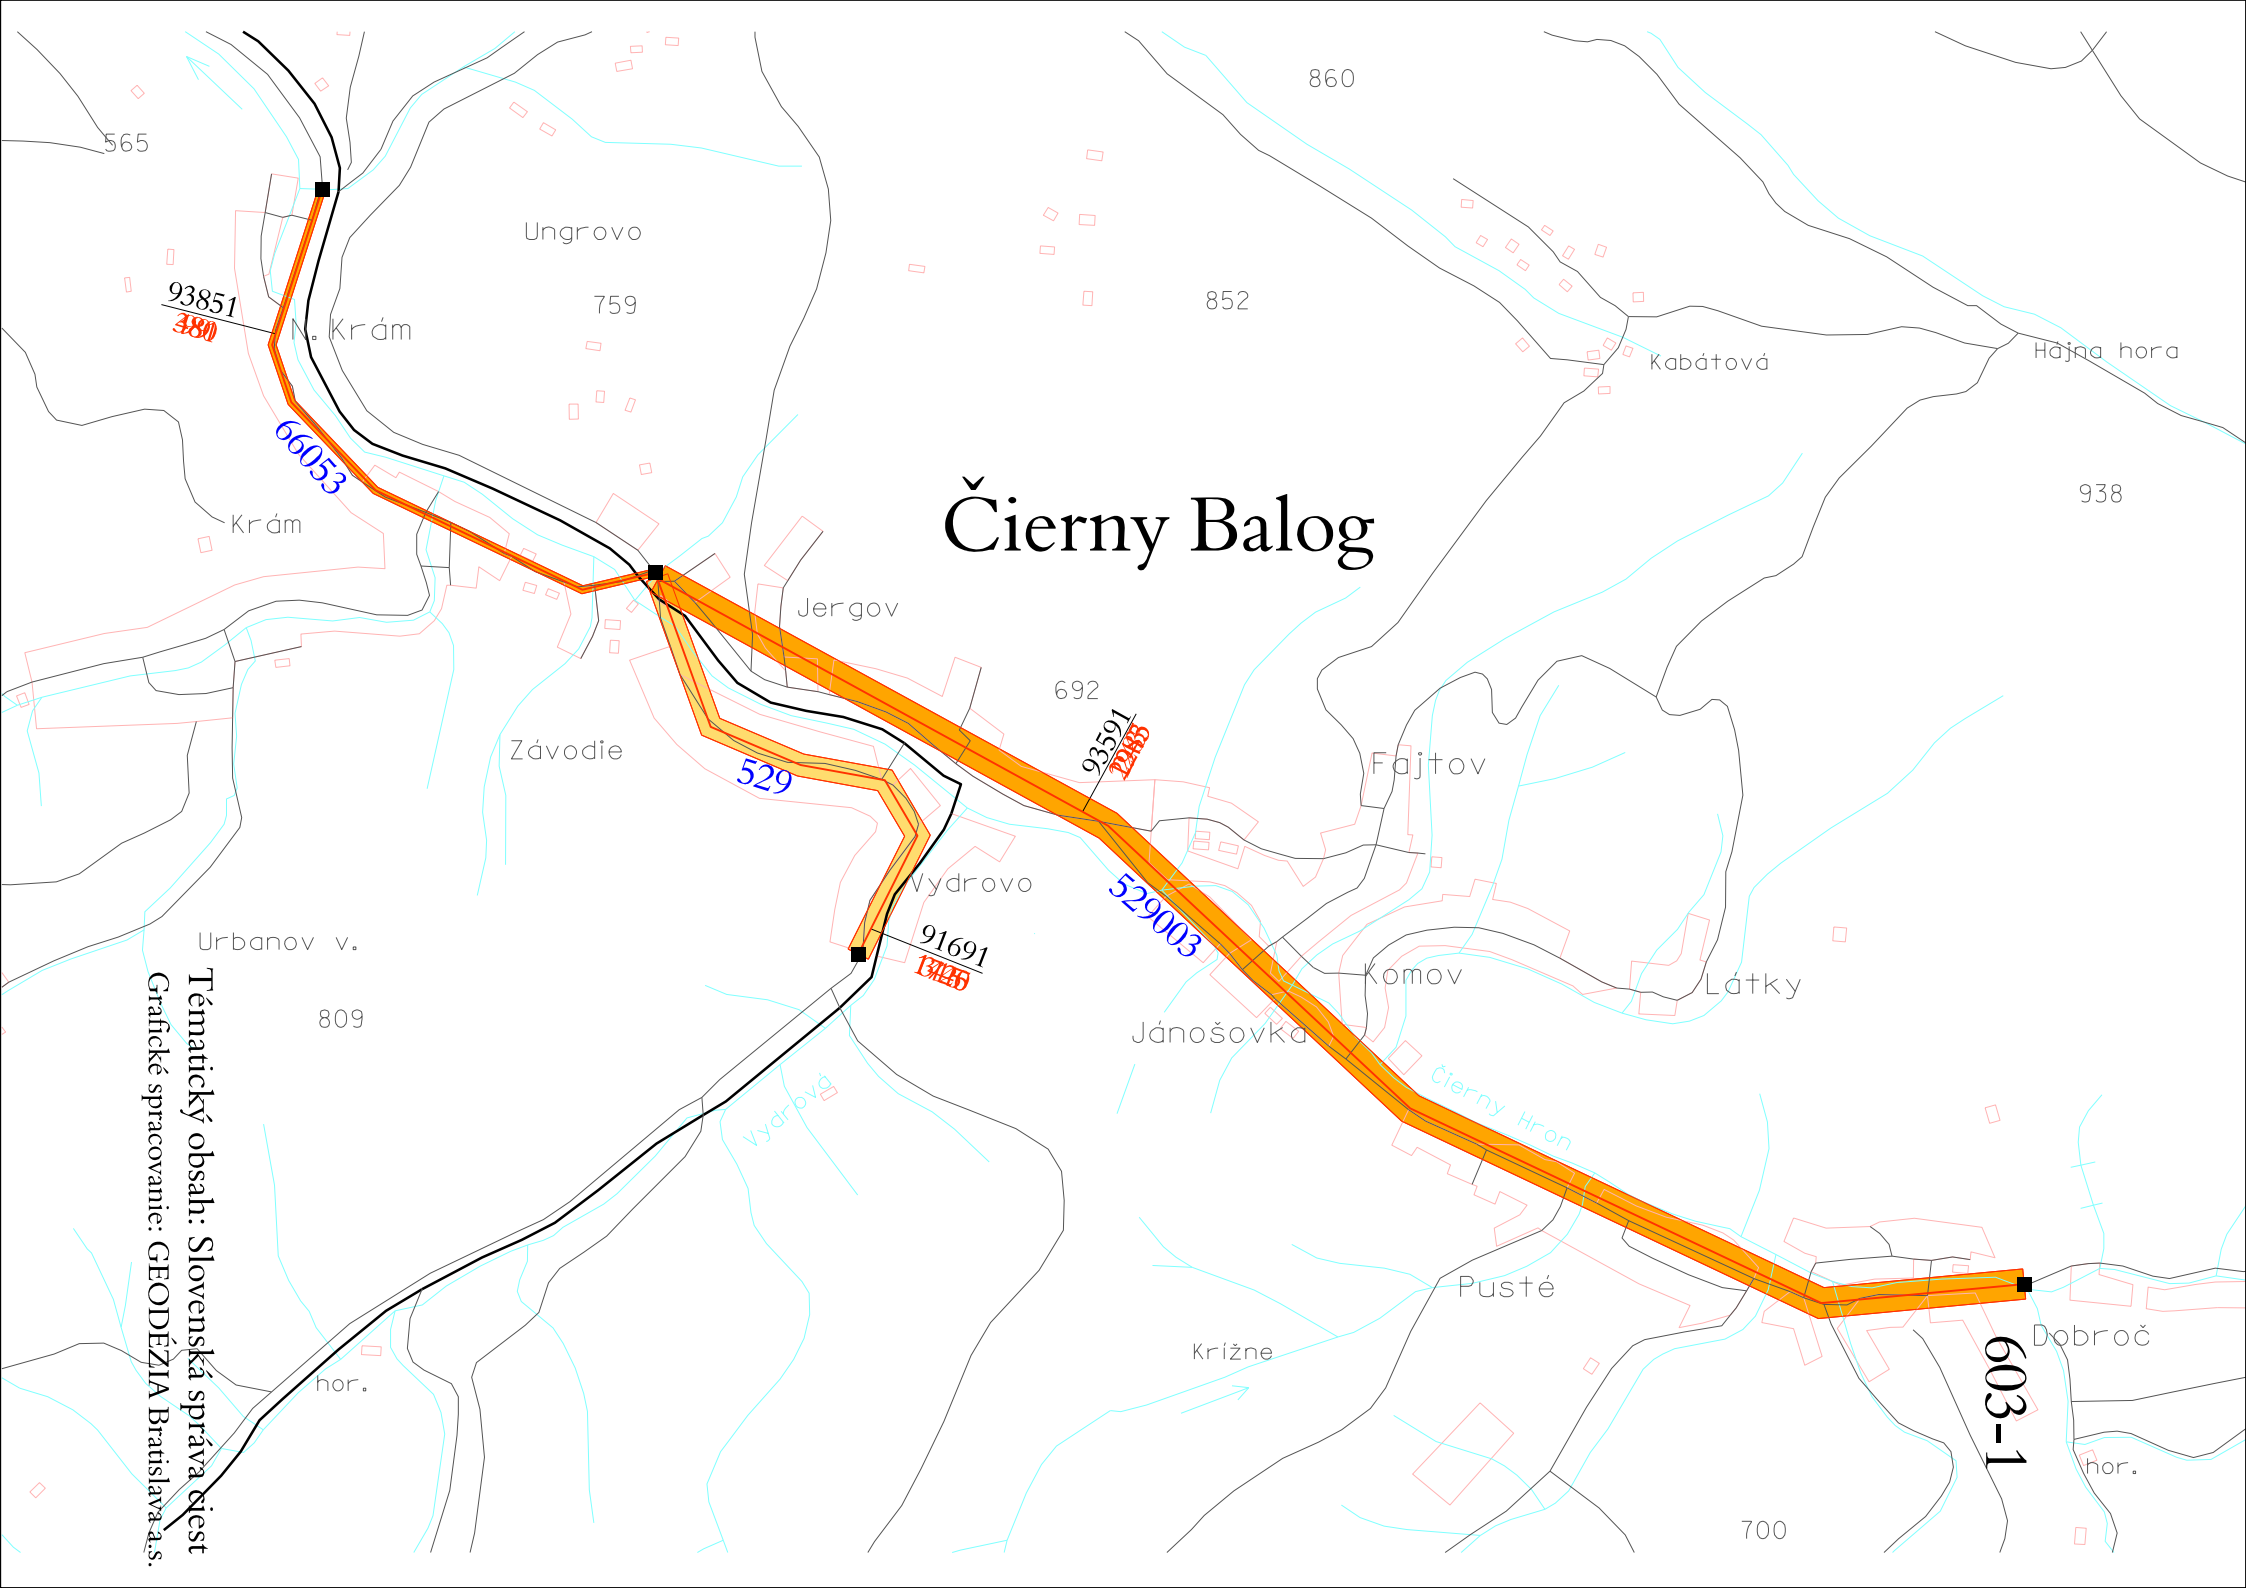

Čierny Balog

Tematický obsah: Slovenská správa ciest
Grafické spracovanie: GEODÉZIA Bratislava a.s.