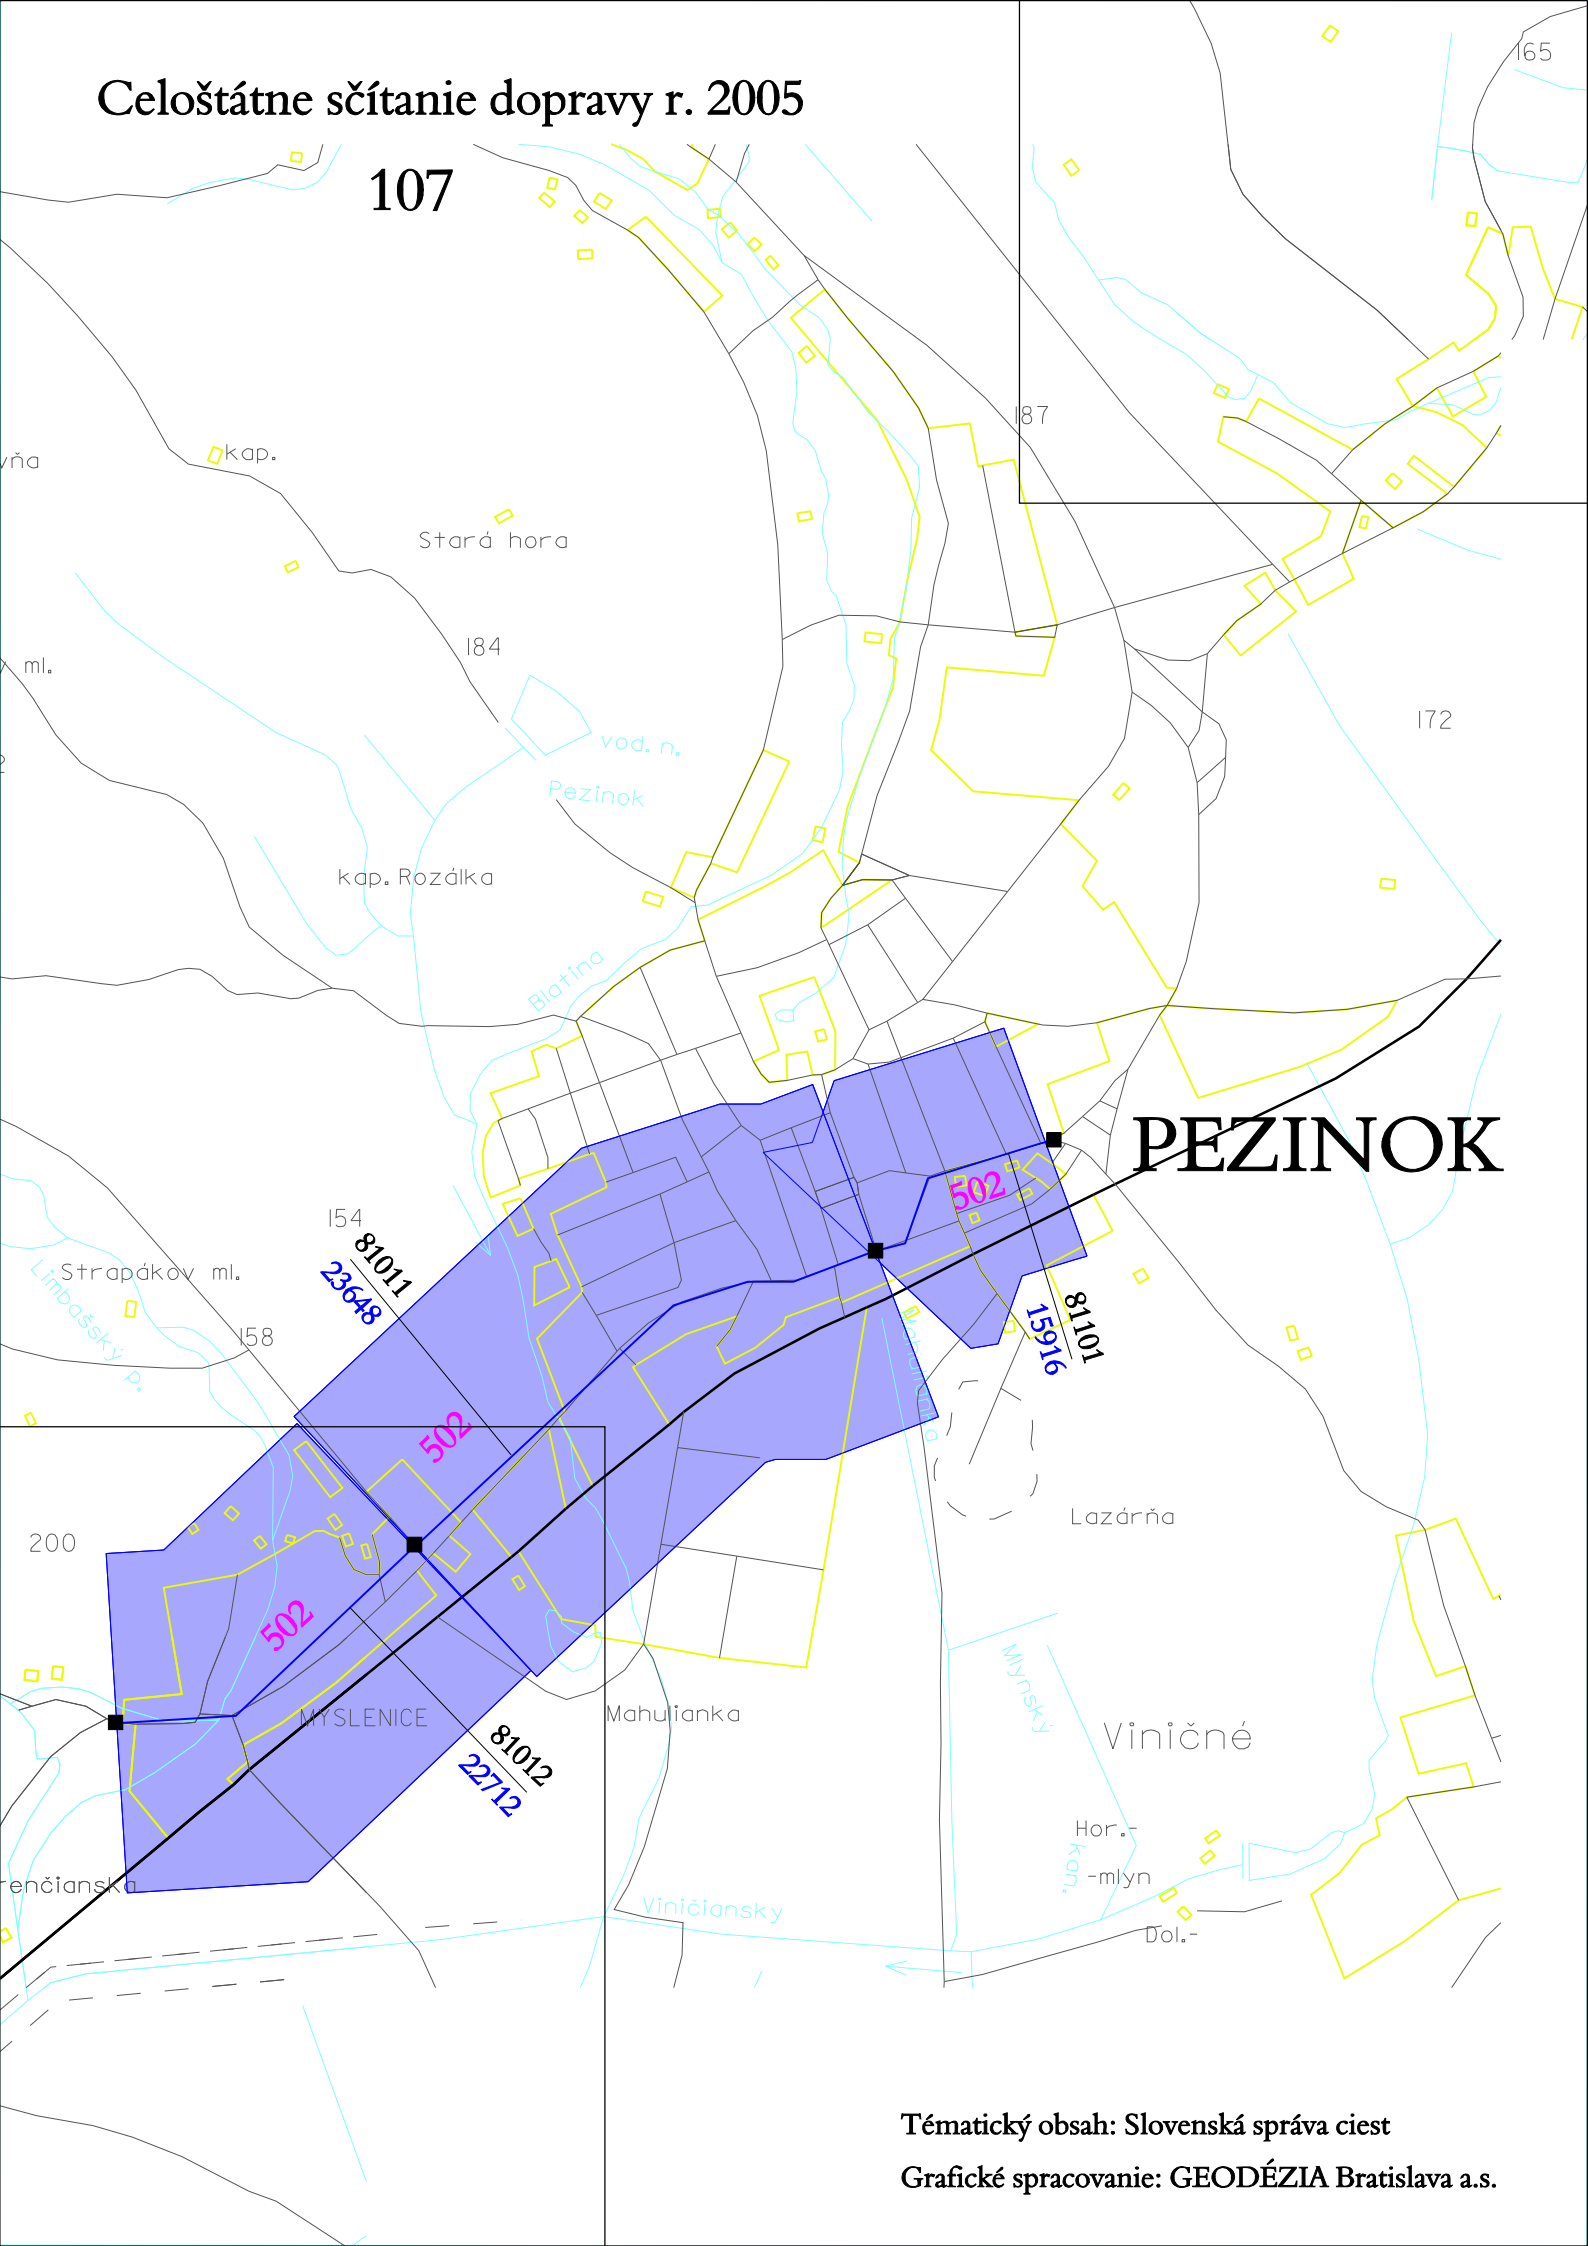

Celoštátne sčítanie dopravy r. 2005

107

PEZINOK

Tématický obsah: Slovenská správa ciest

Grafické spracovanie: GEODÉZIA Bratislava a.s.