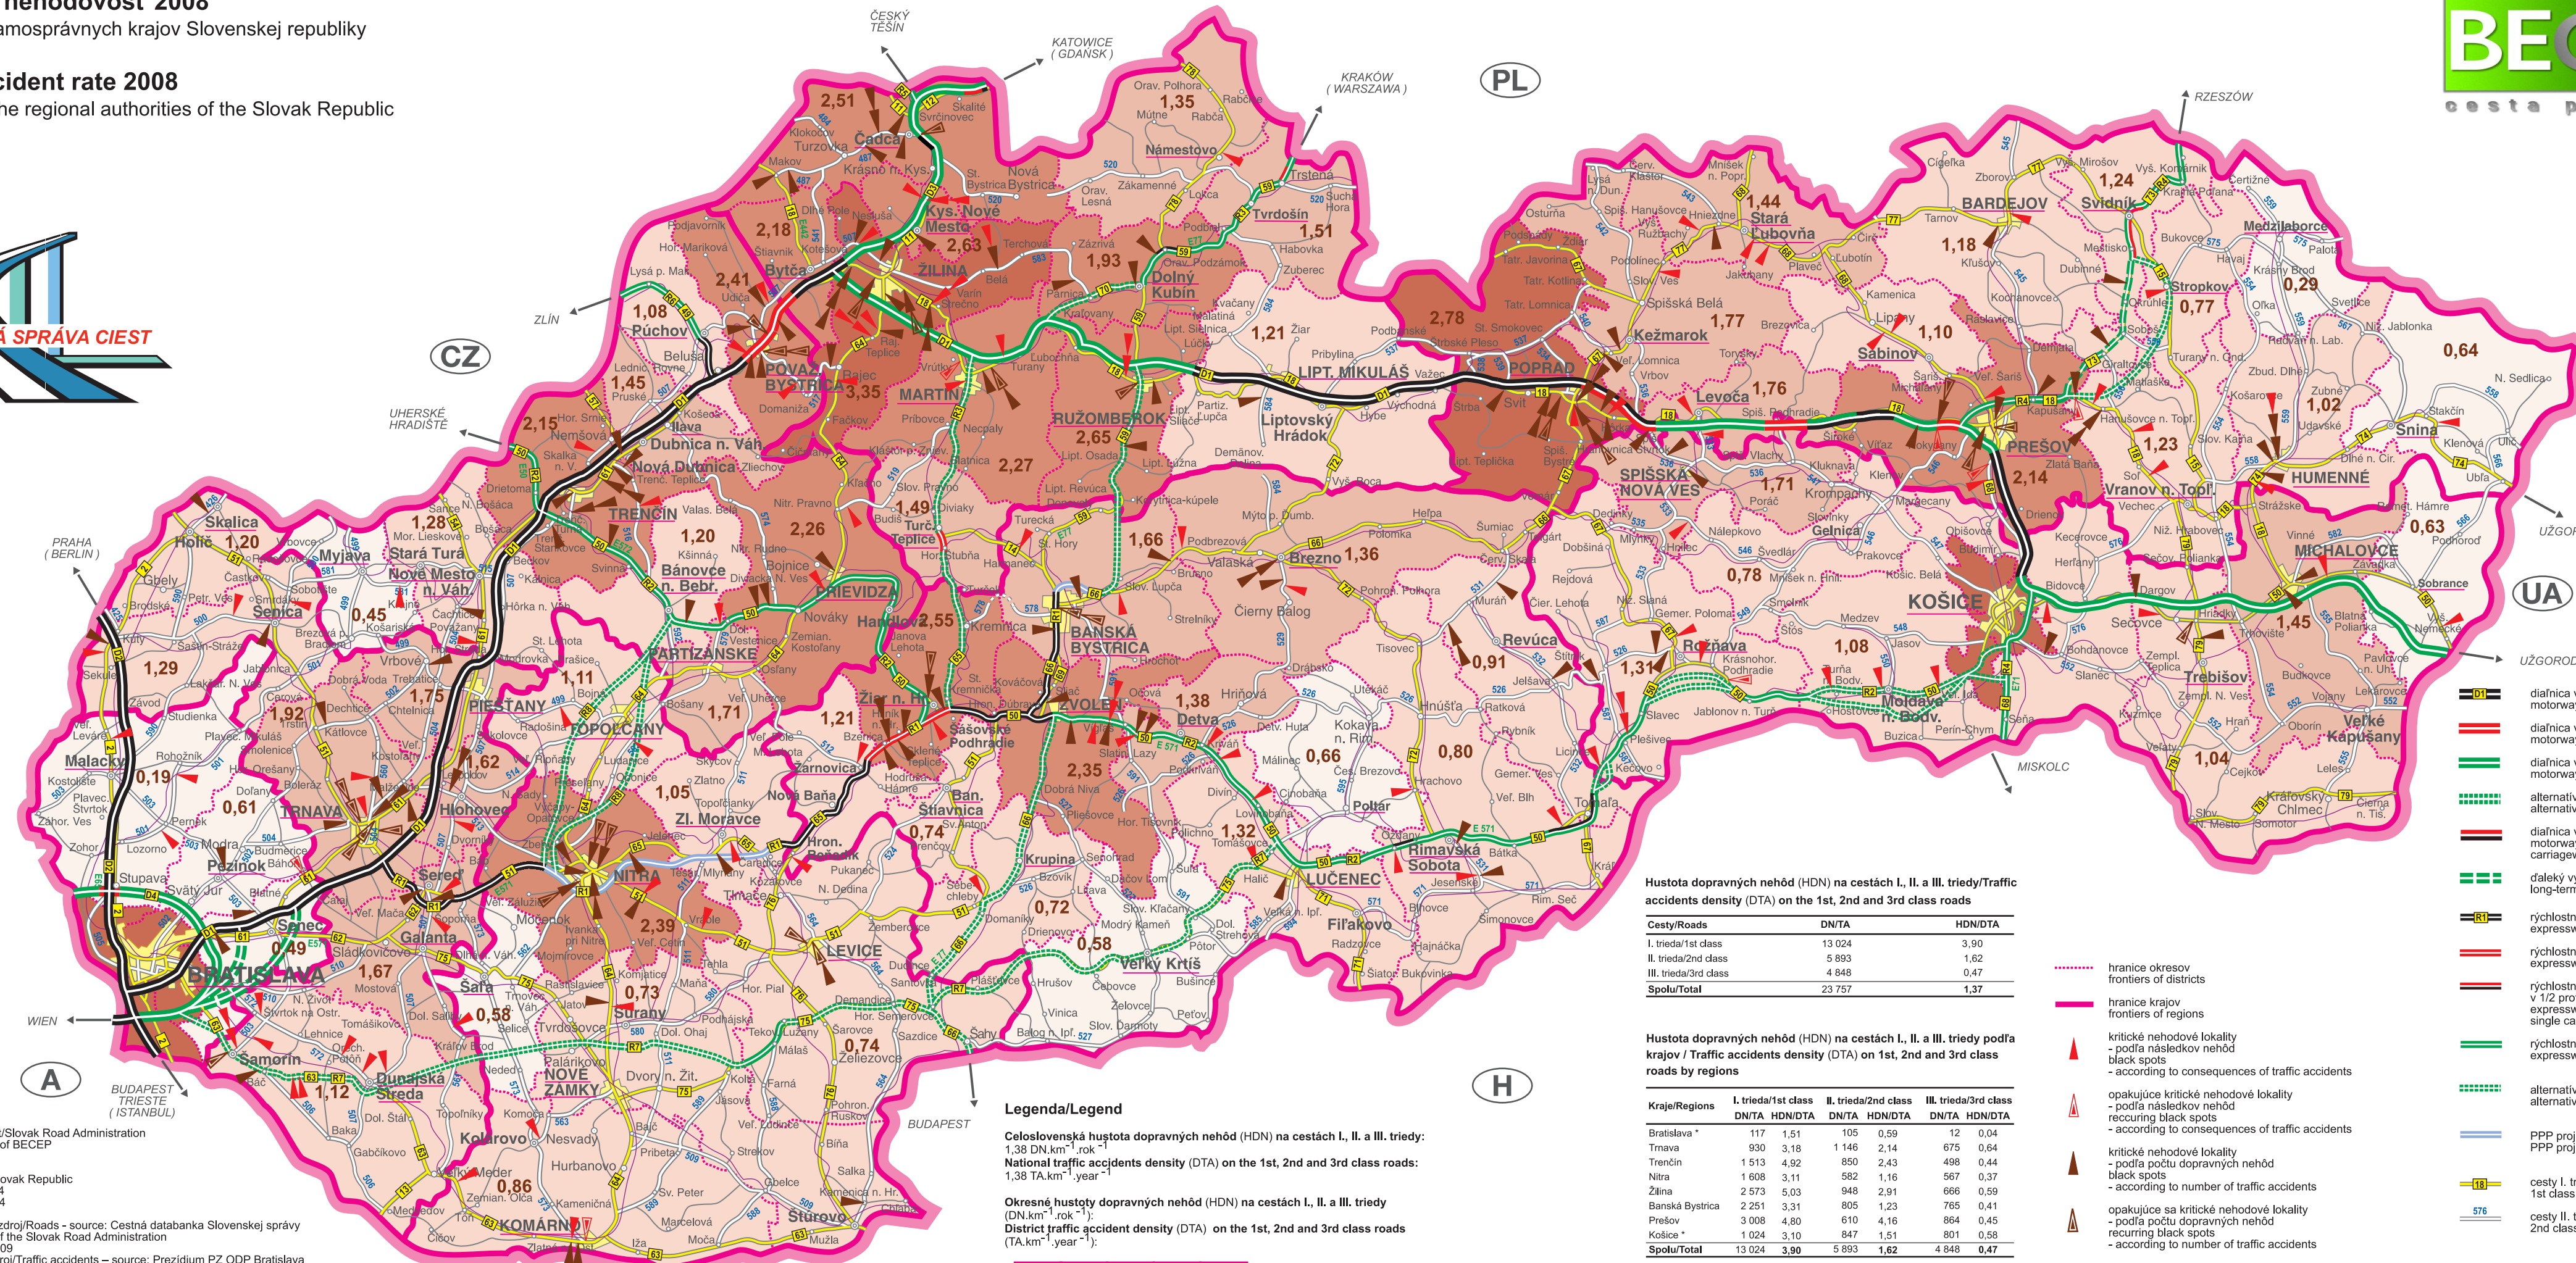

# Dopravná nehodovosť 2008

na cestách samosprávnych krajov Slovenskej republiky

## Traffic accident rate 2008

On roads of the regional authorities of the Slovak Republic

Vydala/Edited by:  
 Slovenská správa ciest/Slovak Road Administration  
 Referát BECEP/Office of BECEP  
 Miletičova 19  
 826 19 Bratislava  
 Slovenská republika/Slovak Republic  
 Tel.: +421(2)502 55 304  
 Fax: +421(2)555 67 974  
 www.ssc.sk  
 Cestné komunikácie - zdroj/Roads - source: Cestná databanka Slovenskej správy ciest/Road Databank of the Slovak Road Administration  
 Stav/Status to: 1. 1. 2009  
 Dopravné nehody - zdroj/Traffic accidents - source: Prezídium PZ ODP Bratislava  
 Topografický podklad/Topographic original: © Consult Plus Bratislava, consultplus@atlas.sk  
 Bratislava 2009

\*Bez prítahov ciest v hlavnom meste SR Bratislava a v meste Košice/Except for through roads in the capital of the SR Bratislava and Košice