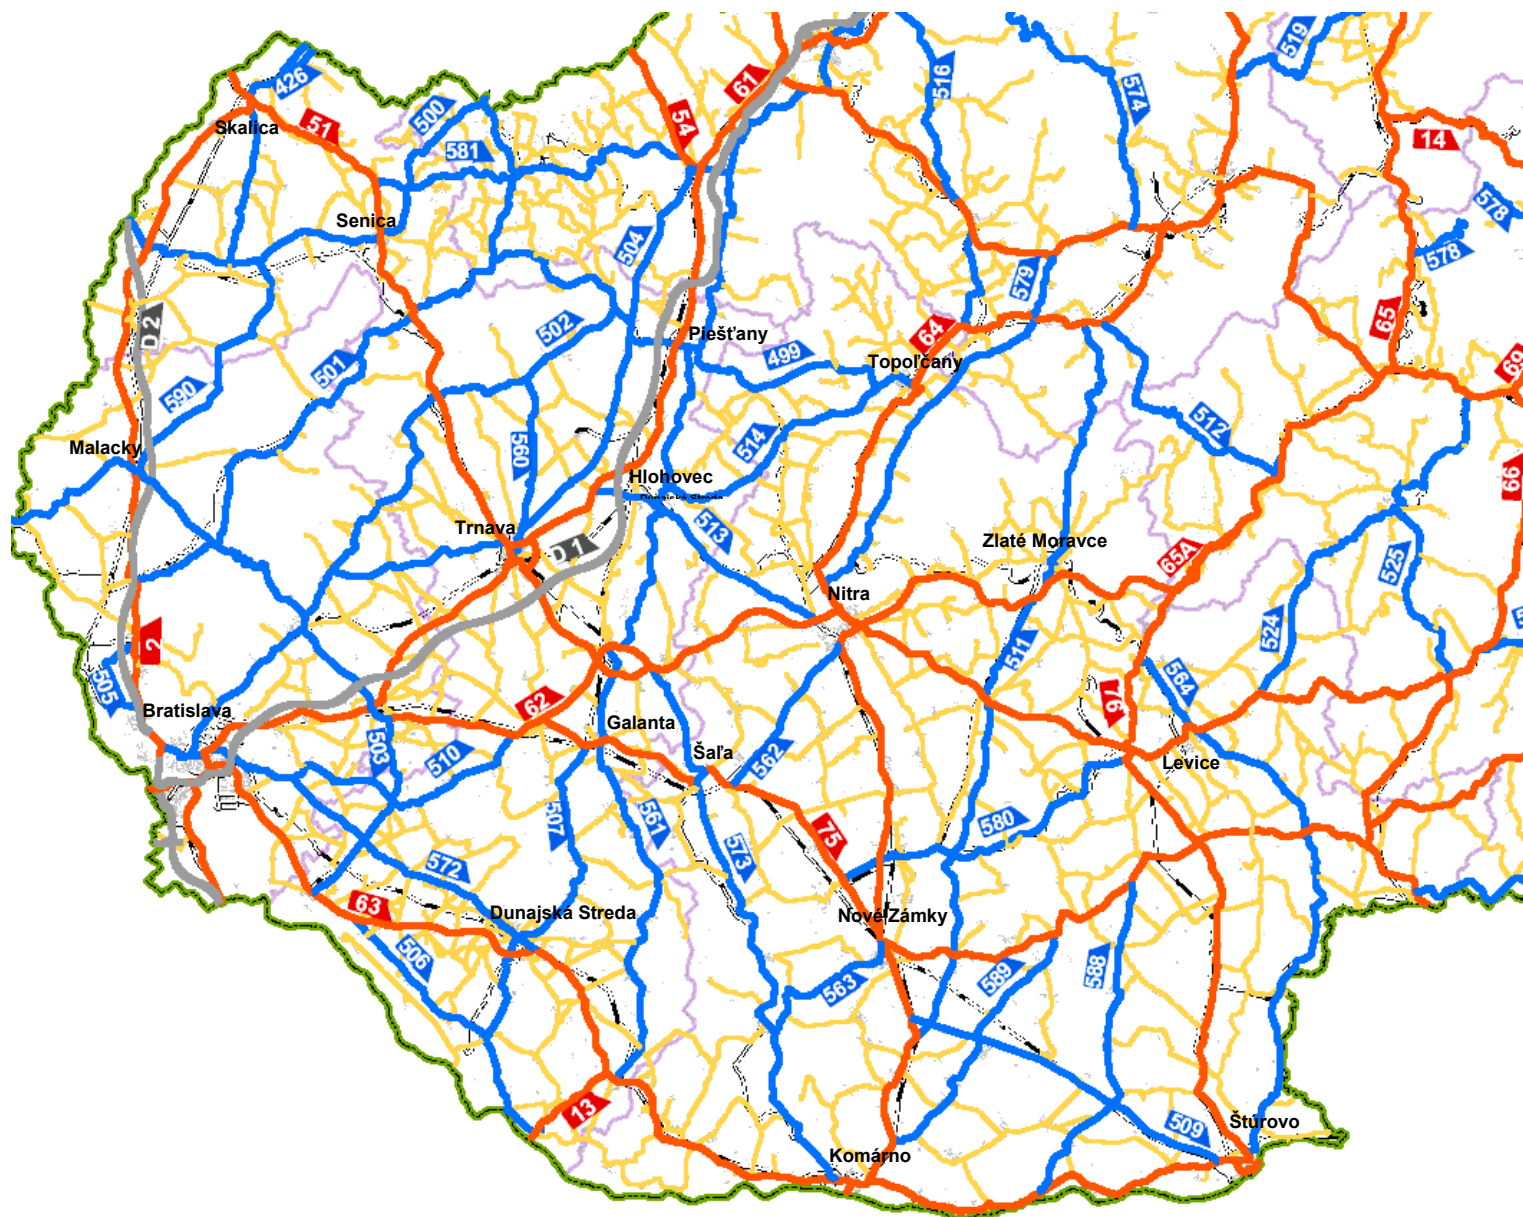

Cestná sieť v Bratislavskom, Trnavskom a Nitrianskom kraji

Legenda :

- diaľnice
- cesty I. triedy
- cesty II. triedy
- cesty III. triedy
- hranice krajov

Stav cestnej siete k 1.1.2006
Zdroj : Cestná databanka SSC, Bratislava
Mierka mapy 1 : 750 000